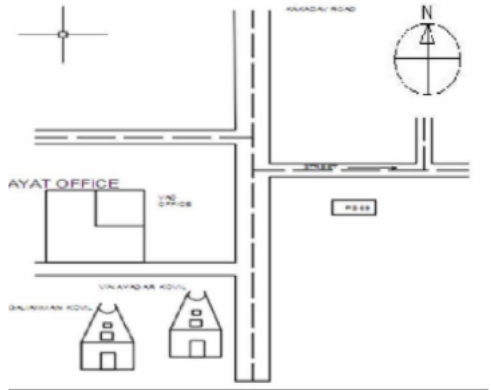

கையொப்பம்

Nazri Naksha

Google Map View

Polling Station Building Front View

Polling Station Front View

Cad View

Key MAP View

| | | | | | |
|--|------------|---|------------|--|------------|
| 1 பெயர் : பழனாத்தாள் - கணவர் பெயர்: பழனி - வீட்டு எண் : 1 வயது : 71 பாலினம் : பெண் Photo is available | UYU0926502 | 2 பெயர் : சாவித்திரி - கணவர் பெயர்: இராமகிருஷ்ணன் - வீட்டு எண் : 1 வயது : 69 பாலினம் : பெண் Photo is available | UYU0707364 | 3 பெயர் : பாக்கியம் - கணவர் பெயர்: பழனிசாமி - வீட்டு எண் : 1 வயது : 69 பாலினம் : பெண் Photo is available | UYU0820928 |
| 4 பெயர் : செந்தில்குமார் - தந்தையின் பெயர்: இராமகிருஷ்ணன் - வீட்டு எண் : 1 வயது : 47 பாலினம் : ஆண் Photo is available | UYU0707372 | 5 பெயர் : தேவேந்திரகுமார் - தந்தையின் பெயர்: இராமகிருஷ்ணன் - வீட்டு எண் : 1 வயது : 44 பாலினம் : ஆண் Photo is available | UYU0707380 | 6 பெயர் : பிரவேணா - கணவர் பெயர்: பாசுபரமணியம் - வீட்டு எண் : 1 வயது : 41 பாலினம் : பெண் Photo is available | UYU0926510 |
| 7 பெயர் : பத்மபிரியா - கணவர் பெயர்: ஆறுச்சாமி - வீட்டு எண் : 1 வயது : 39 பாலினம் : பெண் Photo is available | UYU0926518 | 8 பெயர் : மகேஸ்வரி - தந்தையின் பெயர்: நடராஜ் - வீட்டு எண் : 1 வயது : 36 பாலினம் : பெண் Photo is available | UYU0624916 | 9 பெயர் : சத்தியா - கணவர் பெயர்: நாராயணமூர்த்தி - வீட்டு எண் : 1 வயது : 35 பாலினம் : பெண் Photo is available | UYU0861898 |
| 10 பெயர் : விக்கேஷ்பிரபு - தந்தையின் பெயர்: கோவிந்தராஜ் - வீட்டு எண் : 1 வயது : 34 பாலினம் : ஆண் Photo is available | UYU0625053 | 11 பெயர் : சிவகணேஷ் -- தந்தையின் பெயர்: விங்கமுத்து - வீட்டு எண் : 1 வயது : 33 பாலினம் : ஆண் Photo is available | UYU1127273 | 12 பெயர் : தர்மலிங்கம் - தந்தையின் பெயர்: சுப்பிரமணியம் - வீட்டு எண் : 1 வயது : 31 பாலினம் : ஆண் Photo is available | UYU0523506 |
| 13 பெயர் : கார்த்திக் - தந்தையின் பெயர்: நடராஜ் - வீட்டு எண் : 1 வயது : 31 பாலினம் : ஆண் Photo is available | UYU0861906 | 14 பெயர் : பாக்கியலட்சுமி - கணவர் பெயர்: அங்கமுத்து - வீட்டு எண் : 1 வயது : 31 பாலினம் : பெண் Photo is available | UYU0862029 | 15 பெயர் : சிவக்குமார் - தந்தையின் பெயர்: கனகராஜ் - வீட்டு எண் : 1 வயது : 31 பாலினம் : ஆண் Photo is available | UYU0707398 |
| 16 பெயர் : சரவணப்பிரகாஷ் - தந்தையின் பெயர்: மாரிமுத்து - வீட்டு எண் : 1 வயது : 31 பாலினம் : ஆண் Photo is available | UYU0707406 | 17 பெயர் : ஆனந்தன் - தந்தையின் பெயர்: நடராஜ் - வீட்டு எண் : 1 வயது : 30 பாலினம் : ஆண் Photo is available | UYU0861914 | 18 பெயர் : சங்கவி தேவி - தந்தையின் பெயர்: நரேந்திரகுமார் - வீட்டு எண் : 1 வயது : 30 பாலினம் : பெண் Photo is available | UYU0707414 |
| 19 பெயர் : மோகன்ராஜ் - தந்தையின் பெயர்: மகாலிங்கம் - வீட்டு எண் : 1 வயது : 29 பாலினம் : ஆண் Photo is available | UYU0862052 | 20 பெயர் : பூவேந்திரன் - தந்தையின் பெயர்: சுப்பிரமணியம் - வீட்டு எண் : 1 வயது : 29 பாலினம் : ஆண் Photo is available | UYU0926534 | 21 பெயர் : வினோதினி - தந்தையின் பெயர்: பாலாசுப்பிரமணியம் - வீட்டு எண் : 1 வயது : 29 பாலினம் : பெண் Photo is available | UYU0926542 |
| 22 பெயர் : ஆனந்தகுமார் - தந்தையின் பெயர்: ஜெயப்பிரகாஷ் - வீட்டு எண் : 1 வயது : 29 பாலினம் : ஆண் Photo is available | UYU1347830 | 23 பெயர் : ஷாலினி தந்தையின் பெயர்: கந்தவேல் வீட்டு எண் : 1 வயது : 29 பாலினம் : பெண் Photo is available | UYU1127307 | 24 பெயர் : புனிதவதி - தந்தையின் பெயர்: விங்கமுத்து - வீட்டு எண் : 1 வயது : 28 பாலினம் : பெண் Photo is available | UYU1127315 |
| 25 பெயர் : ஜீவானந்தம் தந்தையின் பெயர்: ஆறுமுகம் வீட்டு எண் : 1 வயது : 25 பாலினம் : ஆண் Photo is available | UYU1494020 | 26 பெயர் : நிதந் தேவராஜ் நிதந் தேவராஜ் தந்தையின் பெயர்: நிதந் தேவராஜ் நிதந் தேவராஜ் வீட்டு எண் : 1 வயது : 22 பாலினம் : ஆண் Photo is available | UYU2421774 | 27 பெயர் : ஜெகதீஸ்வரன் ஆ தந்தையின் பெயர்: ஆறுச்சாமி வீட்டு எண் : 1/1ஏ வயது : 42 பாலினம் : ஆண் Photo is available | KMS2267169 |
| 28 பெயர் : மீனா மீனா தந்தையின் பெயர்: முத்துசாமி - வீட்டு எண் : 1/1 ஏ வயது : 31 பாலினம் : பெண் Photo is available | UYU0640862 | 29 பெயர் : ஹேமலதா - தந்தையின் பெயர்: வரதராஜ் - வீட்டு எண் : 1-1A வயது : 28 பாலினம் : பெண் Photo is available | UYU1173897 | 30 பெயர் : மேகலா தேவி கணவர் பெயர்: வரதராஜன் - வீட்டு எண் : 1/1பி வயது : 28 பாலினம் : பெண் Photo is available | UYU1304690 |