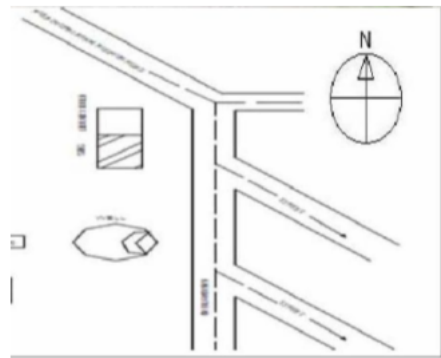

Google Map View

Polling Station Building Front View

Polling Station Front View

Cad View

Key MAP View

சட்டமன்றத் தொகுதியின் எண் மற்றும் பெயர் : 123-பொள்ளாச்சி பிரிவு எண் மற்றும் பெயர் 1-குளத்துப்பாளையம் வார்டு எண்1