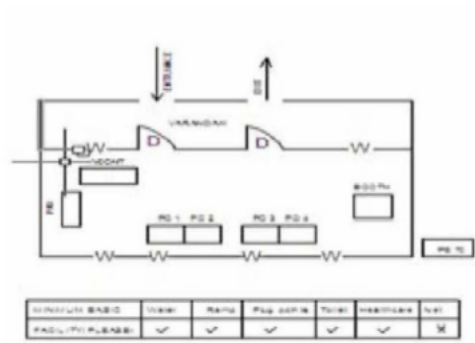

Google Map View

Polling Station Building Front View

Polling Station Front View

Cad View

Key MAP View

சட்டமன்றத் தொகுதியின் எண் மற்றும் பெயர் : 123-பொள்ளாச்சி பிரிவு எண் மற்றும் பெயர் 1-குளத்துப்பாளையம் வார்டு எண்1