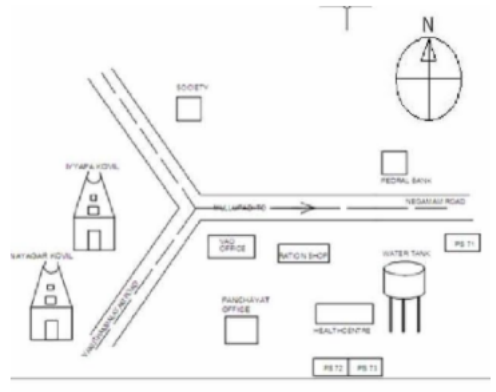

Key MAP View