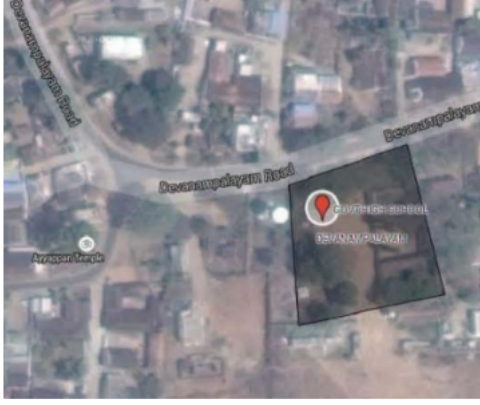

Nazri Naksha