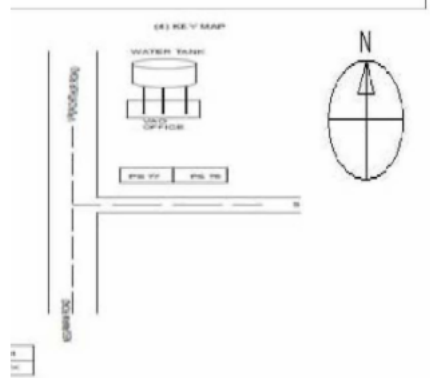

**3. வாக்குச் சாவடியின் விவரங்கள்**

வாக்குச் சாவடியின் எண் மற்றும் பெயர் : 82 - அங்கன்வாடி மையம், கோப்பனூர்புதூர் - 642120  வாக்குச் சாவடியின் முகவரி : அங்கன்வாடி மையம் கிழக்கு பார்த்த சிமெண்ட் சீட் கட்டிடம், கோப்பனூர்புதூர் - 642120	வாக்குச் சாவடியின் வகைப்பாடு (ஆண்/பெண்/பொது)	0
	துணை வாக்குச் சாவடிகளின் எண்ணிக்கை :	0

**Polling Station Building Front View**

**Polling Station Front View**

**Cad View**

**Key MAP View**

சட்டமன்றத் தொகுதியின் எண் மற்றும் பெயர் : 123-பொள்ளாச்சி பிரிவு எண் மற்றும் பெயர் 1-விநாயகர் கோவில் வீதி வார்டு எண் 1