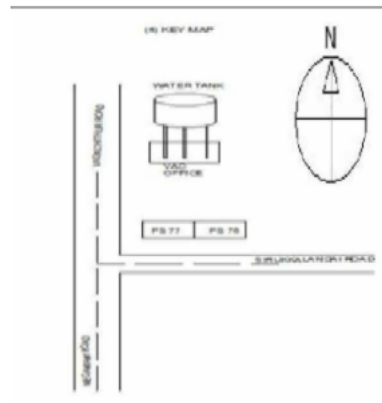

Key MAP View