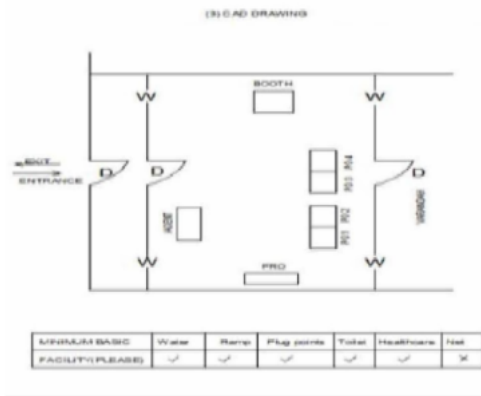

Google Map View

Polling Station Building Front View

Polling Station Front View

Cad View

Key MAP View

1 பெயர் : நாச்சிமுத்து - தந்தையின் பெயர்: தேவராஜ் - வீட்டு எண் : 1 வயது : 33 பாலினம் : ஆண் Photo is available	UYU0526293	2 பெயர் : ரீட்டா ஞானமணி கணவர் பெயர்: ஜான்சன் வீட்டு எண் : 1 வயது : 33 பாலினம் : பெண் Photo is available	UYU2307163	3 பெயர் : சபரி கிரி ராஜன் - தந்தையின் பெயர்: தங்கவேல் - வீட்டு எண் : 1 வயது : 32 பாலினம் : ஆண் Photo is available	UYU0526228
4 பெயர் : கோகிலலட்சுமி - தந்தையின் பெயர்: முத்துகுமார் - வீட்டு எண் : 1 வயது : 29 பாலினம் : பெண் Photo is available	UYU0863670	5 பெயர் : சூர்யா து தந்தையின் பெயர்: துரைசாமி வீட்டு எண் : 1/21-2 வயது : 23 பாலினம் : பெண் Photo is available	UYU2347441	6 பெயர் : தேவதர்ஷினி தந்தையின் பெயர்: மணிகண்டன் வீட்டு எண் : 1-78 வயது : 25 பாலினம் : பெண் Photo is available	UYU2148146
7 பெயர் : பெருமாள்சாமி - தந்தையின் பெயர்: கந்தசாமி செட்டியார் - வீட்டு எண் : 3 வயது : 64 பாலினம் : ஆண் Photo is available	KMS1022136	8 பெயர் : மந்தராசலம் - தந்தையின் பெயர்: கந்தசாமி - வீட்டு எண் : 3 வயது : 46 பாலினம் : ஆண் Photo is available	UYU0863720	9 பெயர் : சாந்தி - கணவர் பெயர்: ரங்கராஜ் - வீட்டு எண் : 3 வயது : 46 பாலினம் : பெண் Photo is available	UYU0863803
10 பெயர் : உமாமகேஸ்வரி - கணவர் பெயர்: மந்திராசலம் - வீட்டு எண் : 3 வயது : 37 பாலினம் : பெண் Photo is available	UYU0863688	11 பெயர் : ஷோபிகாஹ்னு - தந்தையின் பெயர்: பாலகிருஷ்ணன் - வீட்டு எண் : 3 வயது : 29 பாலினம் : பெண் Photo is available	UYU0863712	12 பெயர் : அபி தர்ஷனா - தந்தையின் பெயர்: பாலகிருஷ்ணன் - வீட்டு எண் : 3 வயது : 28 பாலினம் : பெண் Photo is available	UYU1128289
13 பெயர் : கிருஷ்ணவேணி - கணவர் பெயர்: கிருஷ்ணசாமி - வீட்டு எண் : 3-1 வயது : 67 பாலினம் : பெண் Photo is available	KMS2235109	14 பெயர் : சரஸ்வதி - கணவர் பெயர்: நடராஜ் - வீட்டு எண் : 3-2 வயது : 67 பாலினம் : பெண் Photo is available	KMS1023753	15 பெயர் : சாவித்திரி - கணவர் பெயர்: குமார் - வீட்டு எண் : 3-2 வயது : 49 பாலினம் : பெண் Photo is available	UYU1128404
16 பெயர் : ராமசாமி - தந்தையின் பெயர்: நாச்சிமுத்து - வீட்டு எண் : 3-3 வயது : 66 பாலினம் : ஆண் Photo is available	UYU1665470	17 பெயர் : சக்திவேல் - தந்தையின் பெயர்: ராமசாமி - வீட்டு எண் : 3-3 வயது : 43 பாலினம் : ஆண் Photo is available	KMS2231736	18 பெயர் : சண்முகசுந்தரம் - தந்தையின் பெயர்: கந்தசாமி - வீட்டு எண் : 3-5 வயது : 43 பாலினம் : ஆண் Photo is available	KMS4474375
19 பெயர் : அம்சவேணி - கணவர் பெயர்: குமாரசாமி - வீட்டு எண் : 3-6 வயது : 68 பாலினம் : பெண் Photo is available	UYU1665496	20 பெயர் : வெங்கடேஸ்வரி - தந்தையின் பெயர்: குமாரசாமி - வீட்டு எண் : 3-6 வயது : 44 பாலினம் : பெண் Photo is available	KMS4423075	21 பெயர் : சிவகாமி - கணவர் பெயர்: கந்தசாமி - வீட்டு எண் : 3-7 வயது : 72 பாலினம் : பெண் Photo is available	UYU1665504
22 பெயர் : கந்தசாமி - தந்தையின் பெயர்: சுப்ரமணியம் - வீட்டு எண் : 3-7 வயது : 64 பாலினம் : ஆண் Photo is available	UYU1665512	23 பெயர் : சுகன்யா - கணவர் பெயர்: சண்முகசுந்தரம் வீட்டு எண் : 3-7 வயது : 31 பாலினம் : பெண் Photo is available	UYU1348895	24 பெயர் : காளியாத்தாள் - கணவர் பெயர்: ராக்கிமுத்து - வீட்டு எண் : 3-7-1 வயது : 62 பாலினம் : பெண் Photo is available	UYU1665520
25 பெயர் : மயில்சாமி - தந்தையின் பெயர்: சுப்ரமணியம் - வீட்டு எண் : 3-7-2 வயது : 62 பாலினம் : ஆண் Photo is available	UYU1665538	26 பெயர் : மரகதம் - தந்தையின் பெயர்: மயில்சாமி - வீட்டு எண் : 3-7-2 வயது : 54 பாலினம் : பெண் Photo is available	UYU1665546	27 பெயர் : சிவராசு - தந்தையின் பெயர்: சுப்ரமணியம் - வீட்டு எண் : 3-7-3 வயது : 61 பாலினம் : ஆண் Photo is available	UYU1665553
28 பெயர் : தெய்வநாயகம் - கணவர் பெயர்: சிவராசு - வீட்டு எண் : 3-7-3 வயது : 45 பாலினம் : பெண் Photo is available	KMS2234326	29 பெயர் : பழனிச்சாமிக்கவுண்டர் - தந்தையின் பெயர்: குமாரசாமிக்கவுண்டர் - வீட்டு எண் : 3-8 வயது : 78 பாலினம் : ஆண் Photo is available	UYU1665561	30 பெயர் : வெங்கடாசலம் - தந்தையின் பெயர்: பழனிச்சாமிக்கவுண்டர் - வீட்டு எண் : 3-8 வயது : 52 பாலினம் : ஆண் Photo is available	UYU1665579