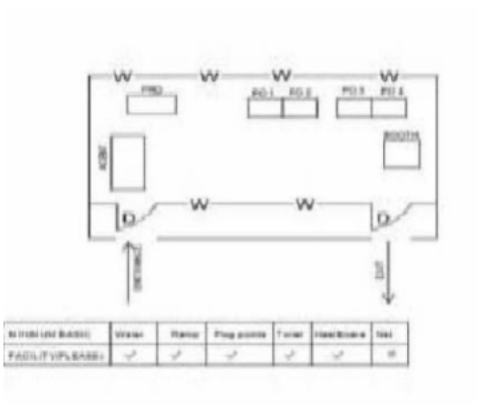

Google Map View

Polling Station Building Front View

Polling Station Front View

Cad View

Key MAP View

சட்டமன்றத் தொகுதியின் எண் மற்றும் பெயர் : 123-பொள்ளாச்சி
பிரிவு எண் மற்றும் பெயர் 1-விநாயகர் கோவில் வீதி வார்டு எண் 6