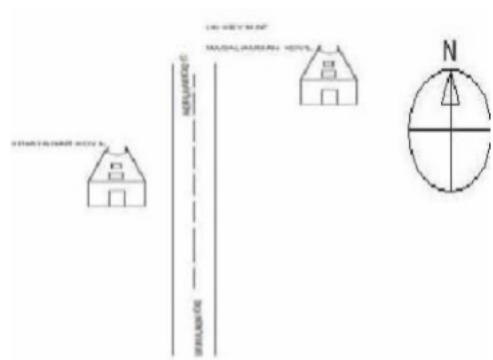

Google Map View

Polling Station Building Front View

Polling Station Front View

Cad View

Key MAP View

சட்டமன்றத் தொகுதியின் எண் மற்றும் பெயர் : 123-பொள்ளாச்சி
பிரிவு எண் மற்றும் பெயர் 1-விநாயகர் கோவில் வீதி வார்டு எண் 6