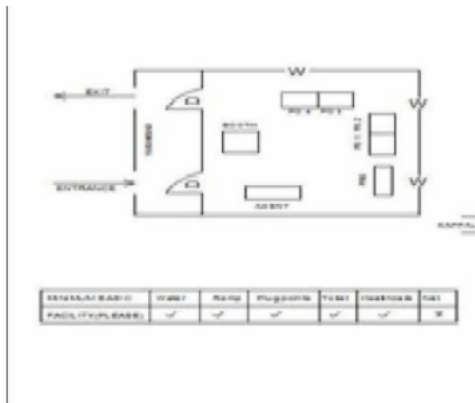

**Google Map View**

**Polling Station Building Front View**

**Polling Station Front View**

**Cad View**

**Key MAP View**

1 பெயர் : வெண்ணிலா - கணவர் பெயர் : நாகராஜ் - வீட்டு எண் : 3-70 வயது : 30 பாலினம் : பெண் Photo is available	UYU0864421	S 2 பெயர் : ராஜாமணி - தந்தையின் பெயர் : பெருமாள்சாமி - வீட்டு எண் : 4 வயது : 78 பாலினம் : பெண் Photo is available	UYU0927862	3 பெயர் : ச்ரோஜினி - கணவர் பெயர் : பழனிச்சாமி கவுண்டர் - வீட்டு எண் : 4 வயது : 78 பாலினம் : பெண் Photo is available	UYU0927870
S 4 பெயர் : தமிழ்செல்வி கணவர் பெயர் : ராஜாமணி - வீட்டு எண் : 4 வயது : 61 பாலினம் : பெண் Photo is available	UYU0927878	S 5 பெயர் : ரேணுகாதேவி கணவர் பெயர் : பிரகாசுகுமார் - வீட்டு எண் : 4 வயது : 39 பாலினம் : பெண் Photo is available	UYU0927886	6 பெயர் : சதீஸ்குமார் - தந்தையின் பெயர் : தங்கவேல் - வீட்டு எண் : 4 வயது : 38 பாலினம் : ஆண் Photo is available	UYU0927902
7 பெயர் : ராஜாமணி - தந்தையின் பெயர் : அப்பாசாமி - வீட்டு எண் : 4 வயது : 34 பாலினம் : பெண் Photo is available	UYU0927894	8 பெயர் : ஐஸ்வர்யா - கணவர் பெயர் : சுந்தர்ராஜ் - வீட்டு எண் : 4 வயது : 30 பாலினம் : பெண் Photo is available	UYU0927910	S 9 பெயர் : நித்தின்கிருஷ்ணா - தந்தையின் பெயர் : குணசேகரன் - வீட்டு எண் : 4 வயது : 29 பாலினம் : ஆண் Photo is available	UYU0927926
S 10 பெயர் : அமர்ணா - கணவர் பெயர் : சந்திரசேகர் - வீட்டு எண் : 4 வயது : 29 பாலினம் : பெண் Photo is available	UYU0927934	11 பெயர் : பத்மப்பிரியா கணவர் பெயர் : கனகராஜ் வீட்டு எண் : 4-17 வயது : 31 பாலினம் : பெண் Photo is available	UYU1422013	12 பெயர் : நந்தினி - தந்தையின் பெயர் : ராமசாமி - வீட்டு எண் : 4-20 வயது : 33 பாலினம் : பெண் Photo is available	UYU0467639
# 13 பெயர் : செல்வராஜ் - தந்தையின் பெயர் : கருப்புசாமி - வீட்டு எண் : 6/94 வயது : 48 பாலினம் : ஆண் Photo is available	KMS4472494	14 பெயர் : சித்ரா - தந்தையின் பெயர் : கிருஷ்ணசாமி - வீட்டு எண் : 4-110 வயது : 39 பாலினம் : பெண் Photo is available	UYU0467381	15 பெயர் : ராஜசேகர் - தந்தையின் பெயர் : கனகராஜ் - வீட்டு எண் : 4-117 வயது : 39 பாலினம் : ஆண் Photo is available	KMS2193951
16 பெயர் : பிரித்திவ் தந்தையின் பெயர் : செனியப்பன் வீட்டு எண் : 4/132 வயது : 23 பாலினம் : ஆண் Photo is available	UYU2174530	S 17 பெயர் : அகல்யா தேவி கணவர் பெயர் : நவீந்த்கிருஷ்ணன் - வீட்டு எண் : 4/225/5 எஸ் பி எல் நகர் வடக்கு தெரு வயது : 38 பாலினம் : பெண் Photo is available	UYU0864439	18 பெயர் : ராமசாமி - தந்தையின் பெயர் : நாச்சிமுத்து - வீட்டு எண் : 5 வயது : 61 பாலினம் : ஆண் Photo is available	UYU0927958
19 பெயர் : விஜயசேகரன் - தந்தையின் பெயர் : ரங்கநாதன் - வீட்டு எண் : 5 வயது : 53 பாலினம் : ஆண் Photo is available	UYU1739317	20 பெயர் : சங்கமித்திரை - கணவர் பெயர் : விஜயசேகரன் - வீட்டு எண் : 5 வயது : 47 பாலினம் : பெண் Photo is available	KMS1277862	S 21 பெயர் : சக்திவேல் மணிகண்டன் - தந்தையின் பெயர் : கருப்புசாமி - வீட்டு எண் : 5 வயது : 29 பாலினம் : பெண் Photo is available	UYU0927966
22 பெயர் : பூபதி - தந்தையின் பெயர் : சுப்பிரமணியம் - வீட்டு எண் : 5 வயது : 28 பாலினம் : ஆண் Photo is available	UYU1174796	23 பெயர் : ரேணுகா தேவி தந்தையின் பெயர் : பழனிசாமி வீட்டு எண் : 5/23 வயது : 25 பாலினம் : பெண் Photo is available	UYU1486687	S 24 பெயர் : சுகுணா - கணவர் பெயர் : சிவராமகிருஷ்ணன் - வீட்டு எண் : 5-27 வயது : 64 பாலினம் : பெண் Photo is available	UYU1739325
25 பெயர் : ரகுபதி தந்தையின் பெயர் : சுப்பிரமணியம் வீட்டு எண் : 5-40A வயது : 24 பாலினம் : ஆண் Photo is available	UYU2077519	26 பெயர் : மணிகண்டன் - தந்தையின் பெயர் : ஈஸ்வரன் - வீட்டு எண் : 5-64A வயது : 41 பாலினம் : ஆண் Photo is available	KMS2193910	S 27 பெயர் : தெண்டபாணி தந்தையின் பெயர் : ராமராஜ் - வீட்டு எண் : 5-40A வயது : 48 பாலினம் : ஆண் Photo is available	KMS1003946
S 28 பெயர் : சுப்புலட்சுமி கணவர் பெயர் : தண்டபாணி - வீட்டு எண் : 5-104 வயது : 46 பாலினம் : பெண் Photo is available	UYU1739341	29 பெயர் : நிகில் தந்தையின் பெயர் : விஜயசேகரன் வீட்டு எண் : 5/143 வயது : 20 பாலினம் : ஆண் Photo is available	UYU2376663	30 பெயர் : ஏஸ்.ஸத்யபரியா தந்தையின் பெயர் : எஸ்.ஸுப்ரமணியம் வீட்டு எண் : 5/169 வயது : 24 பாலினம் : பெண் Photo is available	UYU2139525