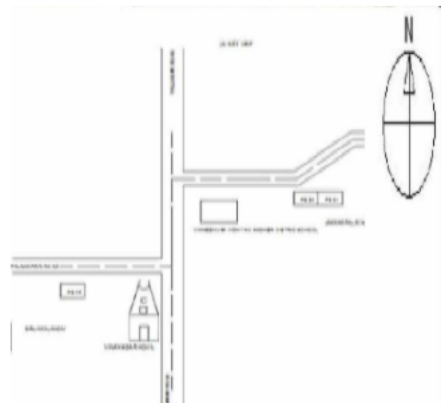

Key MAP View