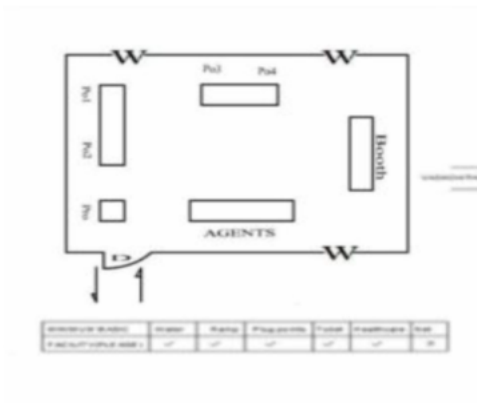

Google Map View

Polling Station Building Front View

Polling Station Front View

Cad View

Key MAP View

1 பெயர் : ராஜாராம் - தந்தையின் பெயர்: வேலுச்சாமி - வீட்டு எண் : 1 வயது : 70 பாலினம் : ஆண்	UYU0679548 Photo is available	# 2 பெயர் : லட்சுமி - கணவர் பெயர்: லோகநாதசாமி - வீட்டு எண் : 1/130 வயது : 61 பாலினம் : பெண்	UYU1117258 Photo is available	3 பெயர் : காளிமுத்து தந்தையின் பெயர்: நாச்சிமுத்து வீட்டு எண் : 1 வயது : 55 பாலினம் : ஆண்	UYU1485739 Photo is available
4 பெயர் : சாந்தாமணி கணவர் பெயர்: காளிமுத்து வீட்டு எண் : 1 வயது : 50 பாலினம் : பெண்	UYU1485655 Photo is available	5 பெயர் : சண்முகசுந்தரம் - தந்தையின் பெயர்: பழனிச்சாமி - வீட்டு எண் : 1 வயது : 49 பாலினம் : ஆண்	UYU1520436 Photo is available	6 பெயர் : நகேந்திரன் தந்தையின் பெயர்: மோகன் குமார் வீட்டு எண் : 1 வயது : 47 பாலினம் : ஆண்	UYU1484658 Photo is available
7 பெயர் : சாந்தி கணவர் பெயர்: ஆறுச்சாமி வீட்டு எண் : 1 வயது : 40 பாலினம் : பெண்	UYU2452902 Photo is available	8 பெயர் : நாகமணி - கணவர் பெயர்: செல்வராஜ் - வீட்டு எண் : 1 வயது : 39 பாலினம் : பெண்	UYU0424697 Photo is available	9 பெயர் : சூதா - கணவர் பெயர்: தினகரன் - வீட்டு எண் : 1 வயது : 39 பாலினம் : பெண்	UYU0679480 Photo is available
10 பெயர் : ஆனந்தி - கணவர் பெயர்: சுரேஷ்குமார் - வீட்டு எண் : 1 வயது : 38 பாலினம் : பெண்	UYU0670166 Photo is available	11 பெயர் : சாந்தி கணவர் பெயர்: நாகேந்திரன் வீட்டு எண் : 1 வயது : 36 பாலினம் : பெண்	UYU1485648 Photo is available	12 பெயர் : கருப்புச்சாமி - தந்தையின் பெயர்: சென்னியப்பன் - வீட்டு எண் : 1 வயது : 32 பாலினம் : ஆண்	UYU0502930 Photo is available
13 பெயர் : அருண் குமார் தந்தையின் பெயர்: சுப்ரமணியம் வீட்டு எண் : 1 வயது : 30 பாலினம் : ஆண்	UYU1492560 Photo is available	14 பெயர் : விஷ்ணு பிரதீப் - தந்தையின் பெயர்: ராமசாமி - வீட்டு எண் : 1 வயது : 29 பாலினம் : ஆண்	UYU1300763 Photo is available	15 பெயர் : சத்தியபாமா - தந்தையின் பெயர்: கிரிராஜ் - வீட்டு எண் : 1 வயது : 29 பாலினம் : பெண்	UYU1300789 Photo is available
16 பெயர் : செளந்தர்யா கணவர் பெயர்: மகேந்திரன் வீட்டு எண் : 1 வயது : 26 பாலினம் : பெண்	UYU1487172 Photo is available	17 பெயர் : செந்தில் குமார் தந்தையின் பெயர்: செல்வராஜ் வீட்டு எண் : 1 வயது : 24 பாலினம் : ஆண்	UYU2139285 Photo is available	18 பெயர் : பிரவீன் ஆ தந்தையின் பெயர்: ஆறுச்சாமி வீட்டு எண் : 1 வயது : 20 பாலினம் : ஆண்	UYU2424380 Photo is available
19 பெயர் : புஷ்பராஜ் தந்தையின் பெயர்: முத்துச்சாமி வீட்டு எண் : 1/5 வயது : 47 பாலினம் : ஆண்	UYU2227924 Photo is available	20 பெயர் : மாலதி கணவர் பெயர்: புஷ்பராஜ் வீட்டு எண் : 1/5 வயது : 39 பாலினம் : பெண்	UYU2227999 Photo is available	21 பெயர் : கதிர்வேல் தந்தையின் பெயர்: சுப்பிரமணி வீட்டு எண் : 1/8 வயது : 55 பாலினம் : ஆண்	UYU2244705 Photo is available
22 பெயர் : அம்சவேணி க கணவர் பெயர்: கதிர்வேல் வீட்டு எண் : 1/8 வயது : 53 பாலினம் : பெண்	UYU2244697 Photo is available	23 பெயர் : காஞ்சனாதேவி தந்தையின் பெயர்: மணிக்கன்னன் வீட்டு எண் : 1/9 வயது : 31 பாலினம் : பெண்	UYU2403079 Photo is available	24 பெயர் : முருகேசன் - தந்தையின் பெயர்: கனகராஜ் - வீட்டு எண் : 1-16A வயது : 34 பாலினம் : ஆண்	UYU0387472 Photo is available
25 பெயர் : முருகேசன் - தந்தையின் பெயர்: அண்ணாமலைகவுண்டர் - வீட்டு எண் : 1-18 வயது : 60 பாலினம் : ஆண்	KMS0967117 Photo is available	# 26 பெயர் : வித்யாகௌரி முத்துக்குமாரசாமி தந்தையின் பெயர்: முத்துகுமார் வீட்டு எண் : 1-18 வயது : 28 பாலினம் : பெண்	UYU1462290 Photo is available	27 பெயர் : கவி பாரதி தந்தையின் பெயர்: ஆறுச்சாமி வீட்டு எண் : 1-20 வயது : 24 பாலினம் : ஆண்	UYU2139228 Photo is available
28 பெயர் : மந்திரியப்பக்கவுண்டர் - தந்தையின் பெயர்: சின்னகந்தசாமிகவுண்டர் - வீட்டு எண் : 1-24 வயது : 77 பாலினம் : ஆண்	UYU1520501 Photo is available	29 பெயர் : மனோன்மணி - கணவர் பெயர்: சண்முகம் - வீட்டு எண் : 1-24B வயது : 44 பாலினம் : பெண்	UYU0264705 Photo is available	30 பெயர் : சென்னியப்பன் - தந்தையின் பெயர்: ஈஸ்வரகவுண்டர் - வீட்டு எண் : 1-27 வயது : 65 பாலினம் : ஆண்	UYU1520519 Photo is available