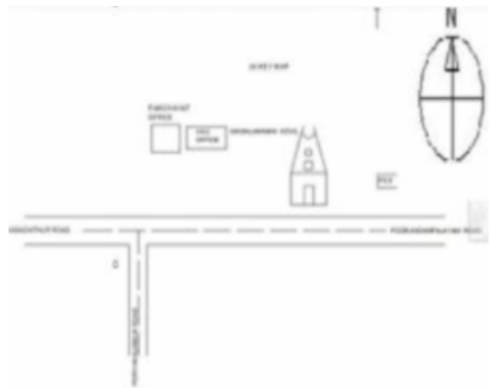

Google Map View

Polling Station Building Front View

Polling Station Front View

Cad View

Key MAP View

1 பெயர் : ராஜாராம் - தந்தையின் பெயர்: வேலுச்சாமி - வீட்டு எண் : 1 வயது : 70 பாலினம் : ஆண்	UYU0679548 Photo is available	# 2 பெயர் : லட்சுமி - கணவர் பெயர்: லோகநாதசாமி - வீட்டு எண் : 1/130 வயது : 61 பாலினம் : பெண்	UYU1117258 Photo is available	3 பெயர் : காளிமுத்து தந்தையின் பெயர்: நாச்சிமுத்து வீட்டு எண் : 1 வயது : 55 பாலினம் : ஆண்	UYU1485739 Photo is available
4 பெயர் : சாந்தாமணி கணவர் பெயர்: காளிமுத்து வீட்டு எண் : 1 வயது : 50 பாலினம் : பெண்	UYU1485655 Photo is available	5 பெயர் : சண்முகசுந்தரம் - தந்தையின் பெயர்: பழனிச்சாமி - வீட்டு எண் : 1 வயது : 49 பாலினம் : ஆண்	UYU1520436 Photo is available	6 பெயர் : நகேந்திரன் தந்தையின் பெயர்: மோகன் குமார் வீட்டு எண் : 1 வயது : 47 பாலினம் : ஆண்	UYU1484658 Photo is available
7 பெயர் : சாந்தி கணவர் பெயர்: ஆறுச்சாமி வீட்டு எண் : 1 வயது : 40 பாலினம் : பெண்	UYU2452902 Photo is available	8 பெயர் : நாகமணி - கணவர் பெயர்: செல்வராஜ் - வீட்டு எண் : 1 வயது : 39 பாலினம் : பெண்	UYU0424697 Photo is available	9 பெயர் : சூதா - கணவர் பெயர்: தினகரன் - வீட்டு எண் : 1 வயது : 39 பாலினம் : பெண்	UYU0679480 Photo is available
10 பெயர் : ஆனந்தி - கணவர் பெயர்: சுரேஷ்குமார் - வீட்டு எண் : 1 வயது : 38 பாலினம் : பெண்	UYU0670166 Photo is available	11 பெயர் : சாந்தி கணவர் பெயர்: நாகேந்திரன் வீட்டு எண் : 1 வயது : 36 பாலினம் : பெண்	UYU1485648 Photo is available	12 பெயர் : கருப்புச்சாமி - தந்தையின் பெயர்: சென்னியப்பன் - வீட்டு எண் : 1 வயது : 32 பாலினம் : ஆண்	UYU0502930 Photo is available
13 பெயர் : அருண் குமார் தந்தையின் பெயர்: சுப்ரமணியம் வீட்டு எண் : 1 வயது : 30 பாலினம் : ஆண்	UYU1492560 Photo is available	14 பெயர் : விஷ்ணு பிரதீப் - தந்தையின் பெயர்: ராமசாமி - வீட்டு எண் : 1 வயது : 29 பாலினம் : ஆண்	UYU1300763 Photo is available	15 பெயர் : சத்தியபாமா - தந்தையின் பெயர்: கிரிராஜ் - வீட்டு எண் : 1 வயது : 29 பாலினம் : பெண்	UYU1300789 Photo is available
16 பெயர் : செளந்தர்யா கணவர் பெயர்: மகேந்திரன் வீட்டு எண் : 1 வயது : 26 பாலினம் : பெண்	UYU1487172 Photo is available	17 பெயர் : செந்தில் குமார் தந்தையின் பெயர்: செல்வராஜ் வீட்டு எண் : 1 வயது : 24 பாலினம் : ஆண்	UYU2139285 Photo is available	18 பெயர் : பிரவீன் ஆ தந்தையின் பெயர்: ஆறுச்சாமி வீட்டு எண் : 1 வயது : 20 பாலினம் : ஆண்	UYU2424380 Photo is available
19 பெயர் : புஷ்பராஜ் தந்தையின் பெயர்: முத்துச்சாமி வீட்டு எண் : 1/5 வயது : 47 பாலினம் : ஆண்	UYU2227924 Photo is available	20 பெயர் : மாலதி கணவர் பெயர்: புஷ்பராஜ் வீட்டு எண் : 1/5 வயது : 39 பாலினம் : பெண்	UYU2227999 Photo is available	21 பெயர் : கதிர்வேல் தந்தையின் பெயர்: சுப்பிரமணி வீட்டு எண் : 1/8 வயது : 55 பாலினம் : ஆண்	UYU2244705 Photo is available
22 பெயர் : அம்சவேணி க கணவர் பெயர்: கதிர்வேல் வீட்டு எண் : 1/8 வயது : 53 பாலினம் : பெண்	UYU2244697 Photo is available	23 பெயர் : காஞ்சனாதேவி தந்தையின் பெயர்: மணிக்கன்னன் வீட்டு எண் : 1/9 வயது : 31 பாலினம் : பெண்	UYU2403079 Photo is available	24 பெயர் : முருகேசன் - தந்தையின் பெயர்: கனகராஜ் - வீட்டு எண் : 1-16A வயது : 34 பாலினம் : ஆண்	UYU0387472 Photo is available
25 பெயர் : முருகேசன் - தந்தையின் பெயர்: அண்ணாமலைகவுண்டர் - வீட்டு எண் : 1-18 வயது : 60 பாலினம் : ஆண்	KMS0967117 Photo is available	# 26 பெயர் : வித்யாகௌரி முத்துக்குமாரசாமி தந்தையின் பெயர்: முத்துகுமார் வீட்டு எண் : 1-18 வயது : 28 பாலினம் : பெண்	UYU1462290 Photo is available	27 பெயர் : கவி பாரதி தந்தையின் பெயர்: ஆறுச்சாமி வீட்டு எண் : 1-20 வயது : 24 பாலினம் : ஆண்	UYU2139228 Photo is available
28 பெயர் : மந்திரியப்பக்கவுண்டர் - தந்தையின் பெயர்: சின்னகந்தசாமிகவுண்டர் - வீட்டு எண் : 1-24 வயது : 77 பாலினம் : ஆண்	UYU1520501 Photo is available	29 பெயர் : மனோன்மணி - கணவர் பெயர்: சண்முகம் - வீட்டு எண் : 1-24B வயது : 44 பாலினம் : பெண்	UYU0264705 Photo is available	30 பெயர் : சென்னியப்பன் - தந்தையின் பெயர்: ஈஸ்வரகவுண்டர் - வீட்டு எண் : 1-27 வயது : 65 பாலினம் : ஆண்	UYU1520519 Photo is available