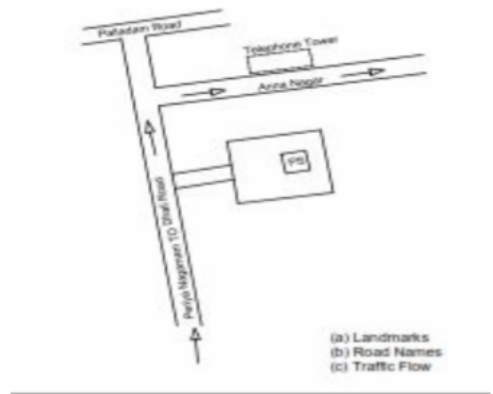

Key MAP View