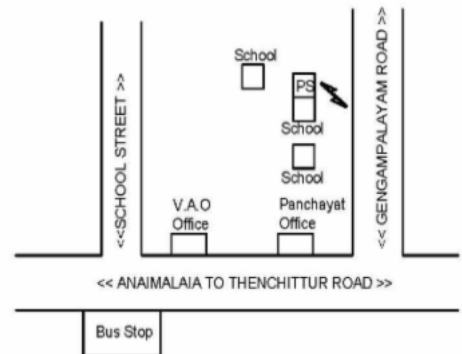

Google Map View

Polling Station Building Front View

Polling Station Front View

Cad View

Key MAP View

1 பெயர் : சரஸ்வதி - கணவர் பெயர்: குணசேகரன் - வீட்டு எண் : 1 வயது : 64 பாலினம் : பெண் Photo is available	GHN3348067	2 பெயர் : முருகானந்தம் தந்தையின் பெயர்: கிருஷ்ணசாமி வீட்டு எண் : 1 வயது : 62 பாலினம் : ஆண் Photo is available	ZWY1773068	3 பெயர் : பாலாமணி - கணவர் பெயர்: பழனிச்சாமி - வீட்டு எண் : 1 வயது : 56 பாலினம் : பெண் Photo is available	ZWY0761569
4 பெயர் : மசிலாமணி - கணவர் பெயர்: பலனிசாமி - வீட்டு எண் : 1 வயது : 42 பாலினம் : பெண் Photo is available	ZWY0466508	5 பெயர் : அம்பிகாதேவி - கணவர் பெயர்: முரளிதரன் - வீட்டு எண் : 1 வயது : 39 பாலினம் : பெண் Photo is available	ZWY0569475	6 பெயர் : சுதா தேவி - கணவர் பெயர்: ராமலிங்கம் - வீட்டு எண் : 1 வயது : 36 பாலினம் : பெண் Photo is available	ZWY0394163
7 பெயர் : கலைவாணி - கணவர் பெயர்: காளிங்கராஜ் - வீட்டு எண் : 1 வயது : 33 பாலினம் : பெண் Photo is available	ZWY0394171	8 பெயர் : ஹரிசுதன் - தந்தையின் பெயர்: ரவி - வீட்டு எண் : 1 வயது : 31 பாலினம் : ஆண் Photo is available	ZWY0669655	9 பெயர் : கணேசுக்குமார் தந்தையின் பெயர்: கண்ணன் வீட்டு எண் : 1 வயது : 31 பாலினம் : ஆண் Photo is available	ZWY1761675
10 பெயர் : தேவானந்தம் - தந்தையின் பெயர்: மௌனகுருசாமி - வீட்டு எண் : 1 வயது : 29 பாலினம் : ஆண் Photo is available	ZWY0803682	11 பெயர் : சுதிர்வேல் தந்தையின் பெயர்: தட்சணாமூர்த்தி - வீட்டு எண் : 1 வயது : 28 பாலினம் : ஆண் Photo is available	ZWY0962738	12 பெயர் : மனோஜ் குமார் தந்தையின் பெயர்: சுப்பிரமணி வீட்டு எண் : 1 வயது : 25 பாலினம் : ஆண் Photo is available	ZWY1761667
13 பெயர் : நஸ்ரின் கணவர் பெயர்: சதீஷ்குமார் வீட்டு எண் : 1 வயது : 24 பாலினம் : பெண் Photo is available	ZWY1773092	14 பெயர் : லட்சுமி கணவர் பெயர்: கருப்புசாமி வீட்டு எண் : 1/4 வயது : 31 பாலினம் : பெண் Photo is available	ZWY1962232	15 பெயர் : அருண் குமார் - தந்தையின் பெயர்: கருப்புசாமி - வீட்டு எண் : 1-4 வயது : 30 பாலினம் : ஆண் Photo is available	ZWY0569483
16 பெயர் : அபிவதன் தந்தையின் பெயர்: வீரமுத்து வீட்டு எண் : 1/4 வயது : 21 பாலினம் : ஆண் Photo is available	ZWY2017101	17 பெயர் : வீரப்பன் தந்தையின் பெயர்: பேச்சிமுத்து வீட்டு எண் : 1/7 வயது : 41 பாலினம் : ஆண் Photo is available	ZWY1891464	18 பெயர் : சபர்ஷ் தந்தையின் பெயர்: வீரப்பன் வீட்டு எண் : 1/7 வயது : 38 பாலினம் : ஆண் Photo is available	ZWY1891480
19 பெயர் : மாளவிகா தந்தையின் பெயர்: சிவகுமார் வீட்டு எண் : 1/11 வயது : 20 பாலினம் : பெண் Photo is available	ZWY2135622	20 பெயர் : கோகிலா - தந்தையின் பெயர்: கர்ணன் - வீட்டு எண் : 1-13 வயது : 29 பாலினம் : பெண் Photo is available	ZWY1087964	21 பெயர் : நவீன் குமார் தந்தையின் பெயர்: முத்துசாமி வீட்டு எண் : 1/13 வயது : 25 பாலினம் : ஆண் Photo is available	ZWY1203496
22 பெயர் : ரத்தினம் - கணவர் பெயர்: வீரமுத்து - வீட்டு எண் : 1-14 வயது : 46 பாலினம் : பெண் Photo is available	ZWY0569509	23 பெயர் : சமதி - கணவர் பெயர்: மருதமுத்து - வீட்டு எண் : 1-14 வயது : 40 பாலினம் : பெண் Photo is available	GHN1700673	S 24 பெயர் : வினிதா தந்தையின் பெயர்: முத்துசாமி வீட்டு எண் : 1/14 வயது : 26 பாலினம் : பெண் Photo is available	ZWY1138411
25 பெயர் : வனிதா கணவர் பெயர்: ஆனந்தன் வீட்டு எண் : 1/14 வயது : 26 பாலினம் : பெண் Photo is available	ZWY1829076	26 பெயர் : அங்காளீஸ்வரி தந்தையின் பெயர்: கருணன் வீட்டு எண் : 1/14 வயது : 24 பாலினம் : பெண் Photo is available	ZWY1829159	S 27 பெயர் : தினேஷ்வரன் தந்தையின் பெயர்: விவேகானந்தன் - வீட்டு எண் : 1-16 வயது : 27 பாலினம் : ஆண் Photo is available	ZWY1088004
28 பெயர் : தங்கமணி - கணவர் பெயர்: ரவிச்சந்திரன் - வீட்டு எண் : 1-17 வயது : 40 பாலினம் : பெண் Photo is available	ZWY0128090	29 பெயர் : கிருத்திகா தந்தையின் பெயர்: கணேசன் வீட்டு எண் : 1/17 வயது : 29 பாலினம் : பெண் Photo is available	ZWY1803758	30 பெயர் : பழனியம்மாள் - கணவர் பெயர்: தங்கவேல் - வீட்டு எண் : 1-19 வயது : 73 பாலினம் : பெண் Photo is available	ZWY0803690