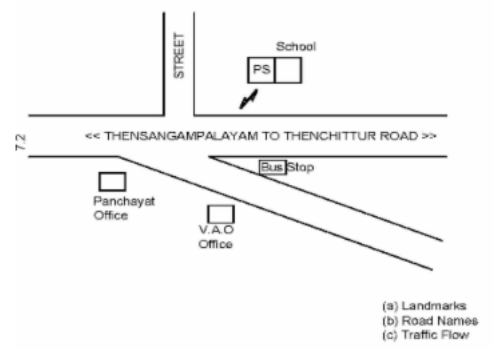

Cad View

Key MAP View