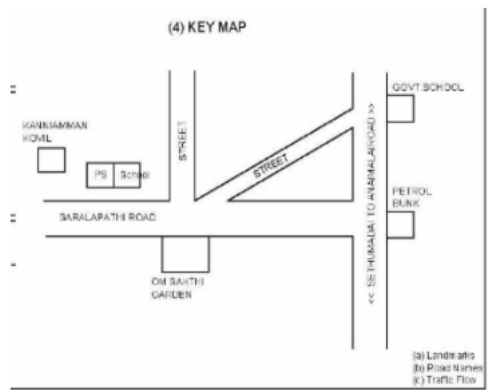

Key MAP View

(4) KEY MAP