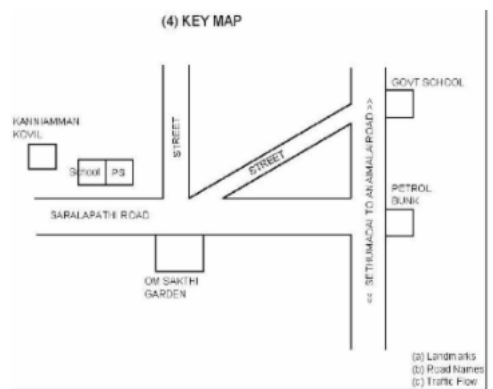

3. வாக்குச் சாவடியின் விவரங்கள்

<p>வாக்குச் சாவடியின் எண் மற்றும் பெயர் :</p> <p>101 - ஊராட்சி ஒன்றிய துவக்கப்பள்ளி, வேட்டைக்காரன்புதூர் (கன்னியம்மன் கோவில் வீதி) - 642129</p> <p>வாக்குச் சாவடியின் முகவரி :</p> <p>ஊராட்சி ஒன்றிய துவக்கப்பள்ளி, மேற்கு பகுதி கிழக்கு பார்த்த தாரசு கட்டிடம், வேட்டைக்காரன்புதூர் (கன்னியம்மன் கோவில் வீதி) - 642129</p>	<p>வாக்குச் சாவடியின் வகைப்பாடு (ஆண்/பெண்/பொது)</p>	<p>துணை வாக்குச் சாவடிகளின் எண்ணிக்கை :</p> <p style="font-size: 24px;">0</p>
---	--	--

Google Map View

Polling Station Building Front View

Polling Station Front View

CAD DRAWING **ELEVATION**

Cad View

Key MAP View

(3) CAD DRAWING **ELEVATION**

(4) KEY MAP