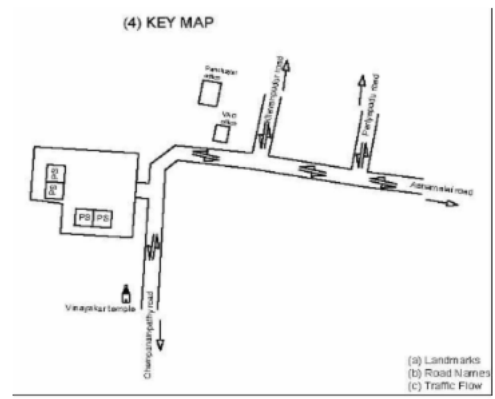

Cad View

Key MAP View