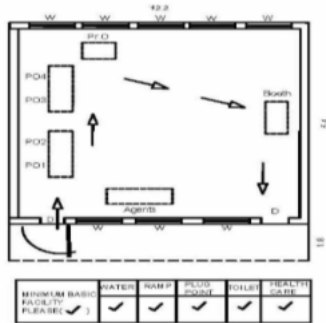

Google Map View

Polling Station Building Front View

Polling Station Front View

Cad View

Key MAP View

(3) CAD DRAWING

(4) KEY MAP

சட்டமன்றத் தொகுதியின் எண் மற்றும் பெயர் : 124-வாலப்பாறை  
பிரிவு எண் மற்றும் பெயர் 1-பாப்பாத்தி பள்ளம் வார்டு எண் 5,6