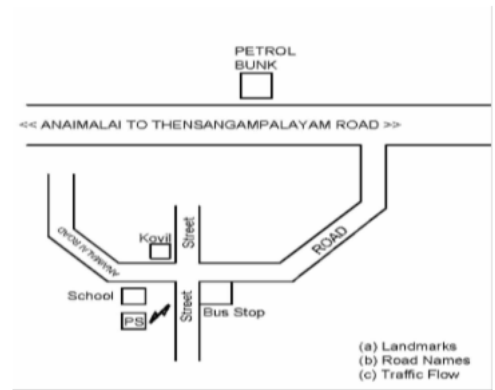

Cad View

Key MAP View