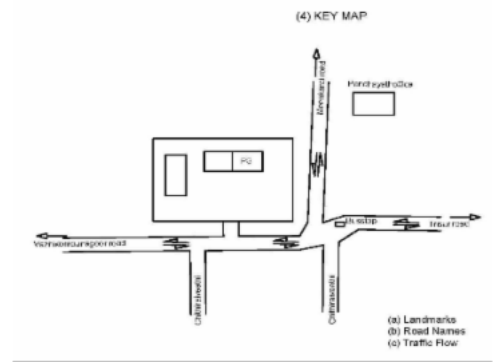

Key MAP View