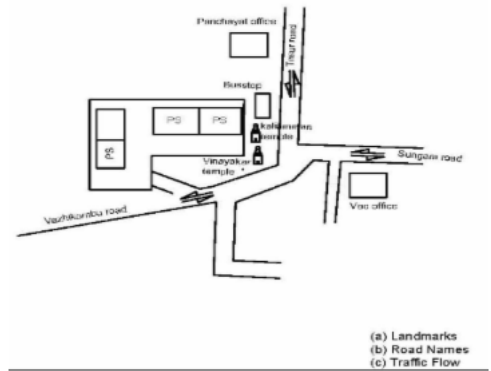

Google Map View

Polling Station Building Front View

Polling Station Front View

Cad View

(3) CAD DRAWING

Key MAP View

(4) KEY MAP

1 பெயர் : பத்மாவதி - கணவர் பெயர்: கன்னிமுத்து - வீட்டு எண் : 1 வயது : 59 பாலினம் : பெண் Photo is available	ZWY0332932	2 பெயர் : மனி - தந்தையின் பெயர்: கிருஷ்ணசாமி - வீட்டு எண் : 1-129 வயது : 68 பாலினம் : ஆண் Photo is available	ZWY0332916	3 பெயர் : சரண்குமார் - தந்தையின் பெயர்: செந்தில் வேல் - வீட்டு எண் : 2-33 வயது : 29 பாலினம் : ஆண் Photo is available	ZWY1942200
4 பெயர் : கலாமணி கணவர் பெயர்: சக்திவேல் - வீட்டு எண் : 2-88 வயது : 48 பாலினம் : பெண் Photo is available	LTM1321819	5 பெயர் : பத்மாவதி - கணவர் பெயர்: குப்புச்சாமி - வீட்டு எண் : 2-95 வயது : 70 பாலினம் : பெண் Photo is available	ZWY1060870	6 பெயர் : மாராத்தாள் - கணவர் பெயர்: பஞ்சலிங்கன் - வீட்டு எண் : 2-95 வயது : 69 பாலினம் : பெண் Photo is available	ZWY0333047
7 பெயர் : முத்து கிருஷ்ணன் - தந்தையின் பெயர்: திருப்பதி - வீட்டு எண் : 2-95 வயது : 38 பாலினம் : ஆண் Photo is available	ZWY0333088	8 பெயர் : குப்புச்சாமி - தந்தையின் பெயர்: பழனிச்சாமி - வீட்டு எண் : 2-95c வயது : 67 பாலினம் : ஆண் Photo is available	ZWY1060888	9 பெயர் : வசந்தகுமார் முருகவேல் தந்தையின் பெயர்: முருகவேல் வீட்டு எண் : 2/104 முத்துமாரப்பகவுண்டர் வீதி வயது : 25 பாலினம் : ஆண் Photo is available	ZWY2169464
10 பெயர் : சூர்யா தந்தையின் பெயர்: முருகன் வீட்டு எண் : 2/119 வயது : 22 பாலினம் : ஆண் Photo is available	ZWY1999184	11 பெயர் : மணிமேகலை - கணவர் பெயர்: மணிகண்டன் - வீட்டு எண் : 2-138 வயது : 34 பாலினம் : பெண் Photo is available	ZWY0333096	12 பெயர் : கங்கா - கணவர் பெயர்: ரமேஷ்குமார் - வீட்டு எண் : 2-141 வயது : 36 பாலினம் : பெண் Photo is available	ZWY0832682
13 பெயர் : பிரபு - தந்தையின் பெயர்: வீரமுத்து - வீட்டு எண் : 2-151 வயது : 32 பாலினம் : ஆண் Photo is available	ZWY0625798	14 பெயர் : மலர் கொடி கணவர் பெயர்: தினேஷ் குமார் வீட்டு எண் : 2/153 வயது : 34 பாலினம் : பெண் Photo is available	ZWY1785302	15 பெயர் : ஜோதிமனி - கணவர் பெயர்: முத்து கிருஷ்ணன் - வீட்டு எண் : 2-156 வயது : 34 பாலினம் : பெண் Photo is available	ZWY0333070
16 பெயர் : மலர் விழி - தந்தையின் பெயர்: இராமசாமி இராமசாமி வீட்டு எண் : 2-166 வயது : 34 பாலினம் : பெண் Photo is available	ZWY0332965	17 பெயர் : திருமலைசாமி - தந்தையின் பெயர்: ராமசாமி கவுண்டர் - வீட்டு எண் : 2-180 வயது : 61 பாலினம் : ஆண் Photo is available	ZWY0625806	18 பெயர் : விக்னேஸ்வரன் தந்தையின் பெயர்: திருமலைசாமி - வீட்டு எண் : 2-180 வயது : 36 பாலினம் : ஆண் Photo is available	ZWY1111467
19 பெயர் : முத்து - தந்தையின் பெயர்: ராமசாமி - வீட்டு எண் : 3 வயது : 51 பாலினம் : ஆண் Photo is available	ZWY0445437	20 பெயர் : அய்யம்மாள் - கணவர் பெயர்: முத்து - வீட்டு எண் : 3 வயது : 45 பாலினம் : பெண் Photo is available	ZWY0445445	21 பெயர் : சரோஜினி - கணவர் பெயர்: மணி - வீட்டு எண் : 3 வயது : 36 பாலினம் : பெண் Photo is available	ZWY0988808
22 பெயர் : செந்தில்குமார் - தந்தையின் பெயர்: துரைசாமி - வீட்டு எண் : 3 வயது : 29 பாலினம் : ஆண் Photo is available	ZWY1939032	23 பெயர் : காயத்திரி - தந்தையின் பெயர்: விஜயகுமார் - வீட்டு எண் : 3 வயது : 28 பாலினம் : பெண் Photo is available	ZWY0988816	24 பெயர் : கார்த்திகேயன் - தந்தையின் பெயர்: மாணிக்கம் - வீட்டு எண் : 3-3 வயது : 38 பாலினம் : ஆண் Photo is available	LTM5892989
25 பெயர் : செந்தில்வேல் - தந்தையின் பெயர்: நடராஜ்கவுண்டர் - வீட்டு எண் : 3-14 வயது : 60 பாலினம் : ஆண் Photo is available	LTM2466415	26 பெயர் : தைலீஸ்வரன் தந்தையின் பெயர்: கிருஷ்ணசாமி வீட்டு எண் : 3-14 வயது : 57 பாலினம் : ஆண் Photo is available	ZWY1458231	27 பெயர் : ராஜேஸ்வரி - கணவர் பெயர்: தைலீஸ்வரன் - வீட்டு எண் : 3-14 வயது : 54 பாலினம் : பெண் Photo is available	ZWY1458249
28 பெயர் : ரமேஷ்குமார் - தந்தையின் பெயர்: தைலீஸ்வரன் - வீட்டு எண் : 3-14 வயது : 34 பாலினம் : ஆண் Photo is available	LTM5892997	29 பெயர் : ஜீவாவிஷ்ணு - தந்தையின் பெயர்: சுப்ரமணியம் - வீட்டு எண் : 3-16 வயது : 29 பாலினம் : ஆண் Photo is available	ZWY1936384	30 பெயர் : செந்தில் அரசு தந்தையின் பெயர்: லட்சுமணசாமி வீட்டு எண் : 3-20 வயது : 50 பாலினம் : ஆண் Photo is available	ZWY1458256