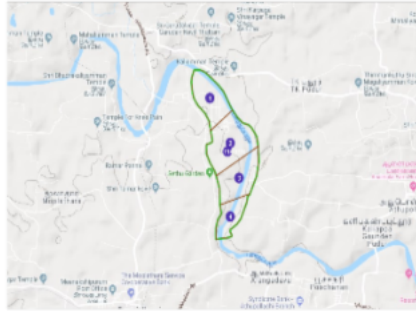

Nazri Naksha