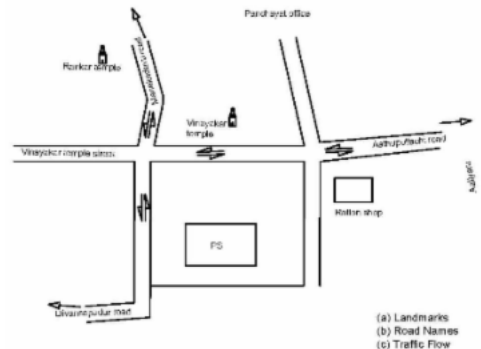

Polling Station Front View

Cad View

(3) CAD DRAWING

Key MAP View

(4) KEY MAP

1 பெயர் : சித்ரகலா - தந்தையின் பெயர்: கருப்பசாமி - வீட்டு எண் : 1-7-8 வயது : 31 பாலினம் : பெண்	ZWY0626317 Photo is available	2 பெயர் : ஜிவிதா - கணவர் பெயர்: வீரக்குமார் - வீட்டு எண் : 7 வயது : 39 பாலினம் : பெண்	LTM5648597 Photo is available	3 பெயர் : சுபாஷ் - தாயின் பெயர்: ஆம்பிகா - வீட்டு எண் : 7 வயது : 35 பாலினம் : ஆண்	ZWY0686493 Photo is available
4 பெயர் : தர்மபால் - தந்தையின் பெயர்: திருப்பதி - வீட்டு எண் : 7 வயது : 33 பாலினம் : ஆண்	ZWY0686477 Photo is available	5 பெயர் : மணிகண்டன் - தந்தையின் பெயர்: செல்வராஜ் - வீட்டு எண் : 7 வயது : 32 பாலினம் : ஆண்	ZWY0686501 Photo is available	6 பெயர் : பிரியங்கா - தந்தையின் பெயர்: குமார் - வீட்டு எண் : 7 வயது : 31 பாலினம் : பெண்	ZWY0686444 Photo is available
7 பெயர் : மதுமதி - தந்தையின் பெயர்: சுப்பிரமணியம் - வீட்டு எண் : 7 வயது : 30 பாலினம் : பெண்	ZWY0686451 Photo is available	8 பெயர் : நந்தினி - தந்தையின் பெயர்: திருப்பதி - வீட்டு எண் : 7 வயது : 30 பாலினம் : பெண்	ZWY0686469 Photo is available	# 9 பெயர் : வரதராஜ் - தாயின் பெயர்: வெள்ளையம்மாள் - வீட்டு எண் : 7 வயது : 28 பாலினம் : ஆண்	ZWY1023803 Photo is available
10 பெயர் : சோம சேகர் நடராஜன் தந்தையின் பெயர்: ரமா மூர்த்தி வீட்டு எண் : 7/1 வயது : 27 பாலினம் : ஆண்	ZWY1149319 Photo is available	11 பெயர் : விஷ்ணு - தந்தையின் பெயர்: கிருஷ்ணசாமி - வீட்டு எண் : 7-7 வயது : 30 பாலினம் : ஆண்	ZWY1111772 Photo is available	12 பெயர் : கௌதம் தந்தையின் பெயர்: வள்ளிநாயகம் வீட்டு எண் : 7/21ஏ வயது : 29 பாலினம் : ஆண்	ZWY1149327 Photo is available
13 பெயர் : பாலகிருஷ்ணன் தந்தையின் பெயர்: ராமசாமி வீட்டு எண் : 7-31 வயது : 25 பாலினம் : ஆண்	ZWY1195957 Photo is available	14 பெயர் : வீரன் - தந்தையின் பெயர்: சுப்பன் - வீட்டு எண் : 7-46 வயது : 70 பாலினம் : ஆண்	ZWY1470020 Photo is available	15 பெயர் : பழனாள் - கணவர் பெயர்: வீரன் - வீட்டு எண் : 7-46 வயது : 62 பாலினம் : பெண்	ZWY1470038 Photo is available
16 பெயர் : மனோகரன் தந்தையின் பெயர்: வீரன் - வீட்டு எண் : 7-46 வயது : 43 பாலினம் : ஆண்	LTM2459345 Photo is available	17 பெயர் : காளீஸ்வரி - கணவர் பெயர்: மனோகரன் - வீட்டு எண் : 7-46 வயது : 42 பாலினம் : பெண்	LTM2459402 Photo is available	18 பெயர் : துரைசாமி - தந்தையின் பெயர்: குமரன் - வீட்டு எண் : 7-46-1 வயது : 54 பாலினம் : ஆண்	LTM5889670 Photo is available
19 பெயர் : தெய்வாள் - கணவர் பெயர்: துரைசாமி - வீட்டு எண் : 7-46-1 வயது : 52 பாலினம் : பெண்	ZWY1470046 Photo is available	20 பெயர் : வீராள் - கணவர் பெயர்: குமரன் - வீட்டு எண் : 7-48 வயது : 74 பாலினம் : பெண்	ZWY1470053 Photo is available	21 பெயர் : திருமாள் - கணவர் பெயர்: முனியன் - வீட்டு எண் : 7-50 வயது : 68 பாலினம் : பெண்	LTM1296359 Photo is available
22 பெயர் : சுபாஷ் சந்திர போஸ் தந்தையின் பெயர்: ஆறுச்சாமி வீட்டு எண் : 7/50 வயது : 24 பாலினம் : ஆண்	ZWY1862747 Photo is available	23 பெயர் : சுபாஷினி தாயின் பெயர்: மாசிலாமணி வீட்டு எண் : 7/50 வயது : 21 பாலினம் : பெண்	ZWY2106938 Photo is available	24 பெயர் : வீரன் - தந்தையின் பெயர்: முத்துசாமி - வீட்டு எண் : 7-51 வயது : 75 பாலினம் : ஆண்	ZWY1470061 Photo is available
25 பெயர் : அம்சவேனி - கணவர் பெயர்: வீரன் - வீட்டு எண் : 7-51 வயது : 50 பாலினம் : பெண்	ZWY1470079 Photo is available	26 பெயர் : முத்துச்சாமி - தந்தையின் பெயர்: வீரன் - வீட்டு எண் : 7-51 வயது : 49 பாலினம் : ஆண்	ZWY1470087 Photo is available	27 பெயர் : முருகவேல் - தந்தையின் பெயர்: வீரன் - வீட்டு எண் : 7-51 வயது : 47 பாலினம் : ஆண்	LTM2459568 Photo is available
28 பெயர் : சக்தி சர்வேஸ்வரன் தந்தையின் பெயர்: சிவ சண்முகம் வீட்டு எண் : 7/51 வயது : 32 பாலினம் : ஆண்	ZWY1957604 Photo is available	29 பெயர் : பத்ராள் - தந்தையின் பெயர்: சின்னான் - வீட்டு எண் : 7-52 வயது : 72 பாலினம் : ஆண்	ZWY1470095 Photo is available	30 பெயர் : பாஞ்சாலி - கணவர் பெயர்: பத்ராள் - வீட்டு எண் : 7-52 வயது : 63 பாலினம் : பெண்	ZWY1470103 Photo is available