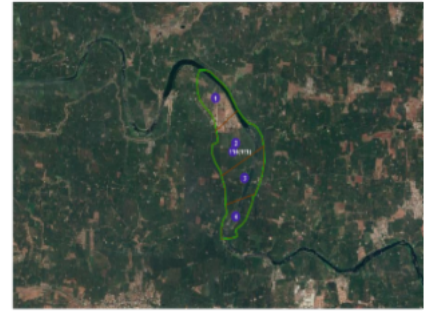

**3. வாக்குச் சாவடியின் விவரங்கள்**

வாக்குச் சாவடியின் எண் மற்றும் பெயர் : 135 - ஊராட்சி ஒன்றிய துவக்கப்பள்ளி, மணக்கடவு - 642103  வாக்குச் சாவடியின் முகவரி : ஊராட்சி ஒன்றிய துவக்கப்பள்ளி , வடக்கு பார்த்த பழைய ஓட்டு கட்டிடம் ,மணக்கடவு - 642103	<b>வாக்குச் சாவடியின் வகைப்பாடு (ஆண்/பெண்/பொது)</b>	
	<b>துணை வாக்குச் சாவடிகளின் எண்ணிக்கை :</b>	0

**4. வாக்காளர்களின் எண்ணிக்கை**

தொடங்கும் வரிசை எண்	முடியும் வரிசை எண்.	நிகர வாக்காளர்களின் எண்ணிக்கை			
		ஆண்	பெண்	மூன்றாம் பாலினம்	மொத்தம்
1	241	113	126	0	239

கையொப்பம்

Nazri Naksha

Google Map View

Polling Station Building Front View