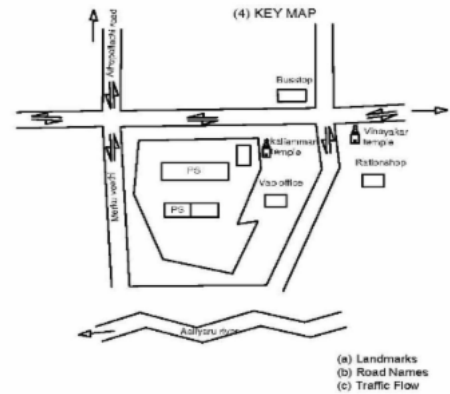

Google Map View

Polling Station Building Front View

Polling Station Front View

Cad View

Key MAP View

(3) CAD DRAWING

(4) KEY MAP

1 பெயர் : ராஜம்மாள் - கணவர் பெயர்: ராமசாமி - வீட்டு எண் : 1 வயது : 60 பாலினம் : பெண் Photo is available	ZWY0359281	2 பெயர் : சாந்தா - கணவர் பெயர்: மாரிமுத்து - வீட்டு எண் : 1 வயது : 50 பாலினம் : பெண் Photo is available	ZWY0989012	3 பெயர் : செல்வநாயகம் - கணவர் பெயர்: காளிமுத்து பூபதி - வீட்டு எண் : 1 வயது : 43 பாலினம் : பெண் Photo is available	ZWY0278085
4 பெயர் : பரமேஸ்வரி - கணவர் பெயர்: செந்தில்குமார் - வீட்டு எண் : 1 வயது : 42 பாலினம் : பெண் Photo is available	ZWY0989053	5 பெயர் : சசிக் குமார் - தந்தையின் பெயர்: கோவிந்தசாமி - வீட்டு எண் : 1 வயது : 29 பாலினம் : ஆண் Photo is available	ZWY1934413	6 பெயர் : சரவணக்குமார் - தந்தையின் பெயர்: ராமசாமி - வீட்டு எண் : 1 வயது : 29 பாலினம் : ஆண் Photo is available	ZWY1931401
7 பெயர் : கீதா - தந்தையின் பெயர்: சக்திவேல் - வீட்டு எண் : 1 வயது : 28 பாலினம் : பெண் Photo is available	ZWY0989046	8 பெயர் : கருணாகரன் - தந்தையின் பெயர்: சபரிநாதன் - வீட்டு எண் : 1-169 வயது : 29 பாலினம் : ஆண் Photo is available	ZWY1935808	9 பெயர் : கிரிஜா நாயகி கணவர் பெயர்: வீரகுமார் வீட்டு எண் : 3/5 வயது : 38 பாலினம் : பெண் Photo is available	ZWY1862960
10 பெயர் : ஜெயந்தி - கணவர் பெயர்: முருகானந்தம் - வீட்டு எண் : 4 வயது : 52 பாலினம் : பெண் Photo is available	ZWY1939123	11 பெயர் : சத்திய மேகலா - கணவர் பெயர்: பகவதிராஜ் - வீட்டு எண் : 4 வயது : 43 பாலினம் : பெண் Photo is available	ZWY0988998	12 பெயர் : சபீஸ்வர்.அ தந்தையின் பெயர்: ஐயப்பன் வீட்டு எண் : 4 வயது : 32 பாலினம் : ஆண் Photo is available	ZWY1939131
13 பெயர் : மாணிக்க சேதுபதி - தந்தையின் பெயர்: கணேஷன் - வீட்டு எண் : 4 வயது : 31 பாலினம் : ஆண் Photo is available	ZWY1942267	14 பெயர் : நந்தினி கணவர் பெயர்: ஆர்த்திக் வீட்டு எண் : 4 வயது : 31 பாலினம் : பெண் Photo is available	ZWY1863430	15 பெயர் : அஸ்வின - தந்தையின் பெயர்: செந்தில் வேல் - வீட்டு எண் : 4 வயது : 30 பாலினம் : ஆண் Photo is available	ZWY1934421
16 பெயர் : ஹரி கிருஷ்ணன் தந்தையின் பெயர்: தண்டபாணி வீட்டு எண் : 4 வயது : 29 பாலினம் : ஆண் Photo is available	ZWY1934439	17 பெயர் : தமிழரசன் - தந்தையின் பெயர்: கணேசன் - வீட்டு எண் : 4 வயது : 29 பாலினம் : ஆண் Photo is available	ZWY0989038	18 பெயர் : சுப்புரத்தின சேதுபதி - தந்தையின் பெயர்: மாரிஸ்வரன் - வீட்டு எண் : 4 வயது : 28 பாலினம் : ஆண் Photo is available	ZWY0988949
19 பெயர் : சுருமார் - தந்தையின் பெயர்: காளிமுத்து - வீட்டு எண் : 4 வயது : 28 பாலினம் : ஆண் Photo is available	ZWY1023886	20 பெயர் : விக்னேஷ் - தந்தையின் பெயர்: தேவராஜ் - வீட்டு எண் : 4 வயது : 28 பாலினம் : ஆண் Photo is available	ZWY1023902	21 பெயர் : சுபாஷ் - தந்தையின் பெயர்: சிவமுருகன் - வீட்டு எண் : 4 வயது : 28 பாலினம் : ஆண் Photo is available	ZWY1023910
22 பெயர் : ராஜப்பன் தந்தையின் பெயர்: ஆரோக்கியசாமி - வீட்டு எண் : 4-1 வயது : 60 பாலினம் : ஆண் Photo is available	LTM4600557	23 பெயர் : ஈஸ்வரி - கணவர் பெயர்: ராசப்பன் - வீட்டு எண் : 4-1 வயது : 55 பாலினம் : பெண் Photo is available	LTM2454460	24 பெயர் : வெங்கடேஷ் தந்தையின் பெயர்: முருகானந்தம் வீட்டு எண் : 4/1 வயது : 25 பாலினம் : ஆண் Photo is available	ZWY1863505
25 பெயர் : கன்னிமுத்து - தந்தையின் பெயர்: ஆறுமுககவுண்டர் - வீட்டு எண் : 4-3 வயது : 68 பாலினம் : ஆண் Photo is available	ZWY1477538	26 பெயர் : ஞான சரவணன் - தந்தையின் பெயர்: ஜெகதீஷன் - வீட்டு எண் : 4-3 வயது : 39 பாலினம் : ஆண் Photo is available	ZWY0278044	27 பெயர் : சற்குணன் - தந்தையின் பெயர்: ஜெகதீசன் - வீட்டு எண் : 4-3 வயது : 37 பாலினம் : ஆண் Photo is available	ZWY0518902
28 பெயர் : ஆர்த்திக் - தந்தையின் பெயர்: கன்னிமுத்து - வீட்டு எண் : 4-3 வயது : 36 பாலினம் : ஆண் Photo is available	ZWY0278036	29 பெயர் : அபிநயா - தந்தையின் பெயர்: கண்ணிமுத்து - வீட்டு எண் : 4-3 வயது : 34 பாலினம் : பெண் Photo is available	ZWY1827997	30 பெயர் : செல்வரத்தினம் - கணவர் பெயர்: சின்னச்சாமிகவுண்டர் - வீட்டு எண் : 4-4 வயது : 80 பாலினம் : பெண் Photo is available	ZWY1477546