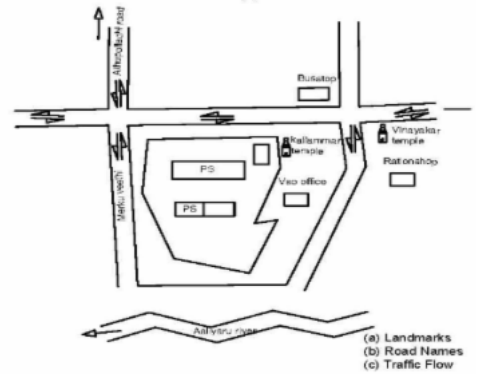

Google Map View

Polling Station Building Front View

Polling Station Front View

Cad View

Key MAP View

(3) CAD DRAWING

(4) KEY MAP

1 பெயர் : ஆயிஷாபேகம் - கணவர் பெயர்: முகமது மைதீன் - வீட்டு எண் : 1 வயது : 60 பாலினம் : பெண் Photo is available	ZWY0184051	2 பெயர் : ராஜேஷ்வரி தந்தையின் பெயர்: ராஜ்குமார் வீட்டு எண் : 1/116 வயது : 60 பாலினம் : பெண் Photo is available	ZWY1821206	3 பெயர் : காளிமுத்து - தந்தையின் பெயர்: நடராஜ் - வீட்டு எண் : 4-1 வயது : 68 பாலினம் : ஆண் Photo is available	ZWY0072850
4 பெயர் : பிரியதர்சினி - தந்தையின் பெயர்: முருகானந்தம் - வீட்டு எண் : 4-1A வயது : 37 பாலினம் : பெண் Photo is available	ZWY0072876	5 பெயர் : சக்திவேல் தந்தையின் பெயர்: சண்முகம் வீட்டு எண் : 4/14 வயது : 45 பாலினம் : ஆண் Photo is available	ZWY1190065	6 பெயர் : ஜலஜா கணவர் பெயர்: சக்திவேல் வீட்டு எண் : 4-14 வயது : 39 பாலினம் : பெண் Photo is available	ZWY1214840
7 பெயர் : நாச்சிமுத்து - தந்தையின் பெயர்: பழனித்தேவர் - வீட்டு எண் : 4-25 வயது : 65 பாலினம் : ஆண் Photo is available	LTM5892823	8 பெயர் : காளிமுத்து - தாயின் பெயர்: பொன்னுத்தாய் - வீட்டு எண் : 4-28 வயது : 51 பாலினம் : ஆண் Photo is available	ZWY0359356	9 பெயர் : சக்திவேல் தந்தையின் பெயர்: காளிமுத்து வீட்டு எண் : 4/28 வயது : 22 பாலினம் : ஆண் Photo is available	ZWY1998335
10 பெயர் : பெரியசாமி - தாயின் பெயர்: சொர்ணம் - வீட்டு எண் : 4-29 வயது : 41 பாலினம் : ஆண் Photo is available	ZWY0359331	11 பெயர் : பவித்ரஹாசன் - தந்தையின் பெயர்: ராமசாமி - வீட்டு எண் : 4-36 வயது : 38 பாலினம் : ஆண் Photo is available	LTM5903257	12 பெயர் : பவித்ரா சந்திரசேகரன் கணவர் பெயர்: ராஜ்குமார் வீட்டு எண் : 4/55 வயது : 39 பாலினம் : பெண் Photo is available	ZWY1200690
13 பெயர் : அன்னபுரணி கணவர் பெயர்: சபரிகோகூல்ராஜ் வீட்டு எண் : 4/56 வயது : 35 பாலினம் : பெண் Photo is available	ZWY1180983	14 பெயர் : கமலவேணி - கணவர் பெயர்: நாச்சிமுத்து - வீட்டு எண் : 4-58 வயது : 55 பாலினம் : பெண் Photo is available	LTM5892831	15 பெயர் : ஜமுனாதேவி - கணவர் பெயர்: வஜ்ரவேல் - வீட்டு எண் : 4-59 வயது : 46 பாலினம் : பெண் Photo is available	ZWY0073312
16 பெயர் : பிரித்தி - கணவர் பெயர்: கிரிபாஸ்கர் - வீட்டு எண் : 4-62 வயது : 41 பாலினம் : பெண் Photo is available	ZWY0073320	17 பெயர் : ராஜலிங்கம் - தந்தையின் பெயர்: சாமியப்பன் - வீட்டு எண் : 4-66 வயது : 49 பாலினம் : ஆண் Photo is available	ZWY0073338	# 18 பெயர் : நீலாதேவி - கணவர் பெயர்: சண்முகசுந்தரராஜ் வீட்டு எண் : 4-67 வயது : 74 பாலினம் : பெண் Photo is available	ZWY0073346
19 பெயர் : வஞ்சிமுத்து - தந்தையின் பெயர்: ராஜமாணிக்கம் - வீட்டு எண் : 4-154 வயது : 44 பாலினம் : ஆண் Photo is available	LTM5892815	20 பெயர் : மணிமேகலை கணவர் பெயர்: சரவணகுமார் வீட்டு எண் : 5 வயது : 32 பாலினம் : பெண் Photo is available	ZWY1864230	21 பெயர் : மணிகண்டன் - தந்தையின் பெயர்: தண்டபானி - வீட்டு எண் : 5-17 வயது : 29 பாலினம் : ஆண் Photo is available	ZWY1936509
22 பெயர் : அன்புராணி - தந்தையின் பெயர்: ரகுநாத் - வீட்டு எண் : 6 வயது : 34 பாலினம் : பெண் Photo is available	ZWY1941327	23 பெயர் : தேவி - தந்தையின் பெயர்: இராமசாமி - வீட்டு எண் : 6 வயது : 31 பாலினம் : பெண் Photo is available	ZWY1938257	24 பெயர் : விஜிதா - தந்தையின் பெயர்: சங்கர் - வீட்டு எண் : 6 வயது : 29 பாலினம் : பெண் Photo is available	ZWY1023985
25 பெயர் : வீரமுத்து - தந்தையின் பெயர்: திருமன் - வீட்டு எண் : 6-1 வயது : 64 பாலினம் : ஆண் Photo is available	ZWY1486125	26 பெயர் : அய்யம்மாள் - கணவர் பெயர்: வீரமுத்து - வீட்டு எண் : 6-1 வயது : 56 பாலினம் : பெண் Photo is available	ZWY1486133	27 பெயர் : சுகா - தந்தையின் பெயர்: வீரமுத்து - வீட்டு எண் : 6-1 வயது : 41 பாலினம் : பெண் Photo is available	LTM4604567
28 பெயர் : பேச்சியம்மாள் - கணவர் பெயர்: மாயன் - வீட்டு எண் : 6-4 வயது : 83 பாலினம் : பெண் Photo is available	ZWY1486141	29 பெயர் : விஜயலட்சுமி - கணவர் பெயர்: மாரிமுத்து - வீட்டு எண் : 6-4 வயது : 50 பாலினம் : பெண் Photo is available	ZWY1486158	30 பெயர் : மாரிமுத்து - தந்தையின் பெயர்: மாயன் - வீட்டு எண் : 6-4 வயது : 49 பாலினம் : ஆண் Photo is available	ZWY1486166