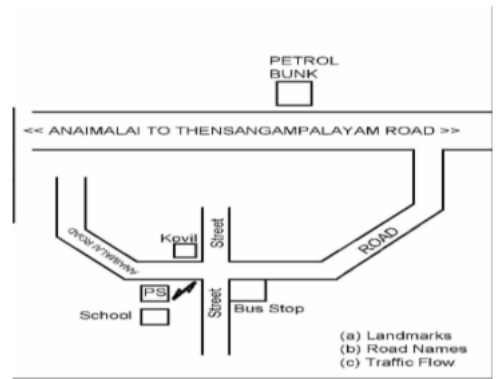

Cad View

Key MAP View