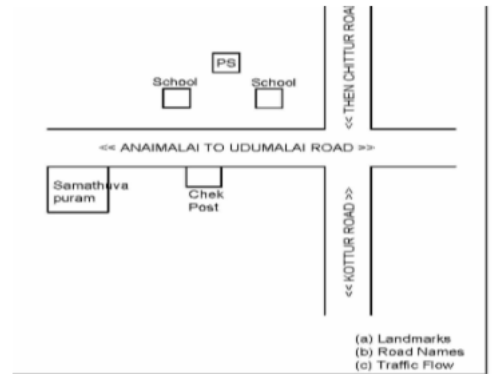

Google Map View

Polling Station Building Front View

Polling Station Front View

Cad View

Key MAP View

1 பெயர் : ரஞ்சிதா தந்தையின் பெயர்: மாரியப்பன் வீட்டு எண் : 1 வயது : 23 பாலினம் : பெண் Photo is available ZWY1969849	2 பெயர் : ராஜாமணி - கணவர் பெயர்: அய்யாசாமி - வீட்டு எண் : 1-2 வயது : 45 பாலினம் : பெண் Photo is available GHN1779941	3 பெயர் : அய்யாசாமி - தந்தையின் பெயர்: திருமலைச்சாமி - வீட்டு எண் : 1-2-1 வயது : 47 பாலினம் : ஆண் Photo is available GHN1779859
4 பெயர் : மணிகண்டபிரபு தந்தையின் பெயர்: காமாச்சி சுந்தரம் வீட்டு எண் : 1/12 வயது : 32 பாலினம் : ஆண் Photo is available ZWY1160449	5 பெயர் : கார்த்திக் குமார் - தந்தையின் பெயர்: சண்முகம் - வீட்டு எண் : 1-16 வயது : 33 பாலினம் : ஆண் Photo is available ZWY1092485	6 பெயர் : நந்தினி - கணவர் பெயர்: ரமேஷ் - வீட்டு எண் : 1-23 வயது : 29 பாலினம் : பெண் Photo is available ZWY1092378
7 பெயர் : கனகலட்சுமி தந்தையின் பெயர்: காளியப்பன் வீட்டு எண் : 1-23 வயது : 29 பாலினம் : பெண் Photo is available ZWY1092394	8 பெயர் : முருகானந்தம் - தந்தையின் பெயர்: தங்கவேல் - வீட்டு எண் : 1-26 வயது : 33 பாலினம் : ஆண் Photo is available ZWY0573675	9 பெயர் : லோகேஷ்வரி - தந்தையின் பெயர்: நந்தகோபால் - வீட்டு எண் : 1-27 வயது : 30 பாலினம் : பெண் Photo is available ZWY1092477
10 பெயர் : சின்னான் - தந்தையின் பெயர்: உத்தர் - வீட்டு எண் : 1-28 வயது : 69 பாலினம் : ஆண் Photo is available ZWY1092352	11 பெயர் : மலர் கொடி கணவர் பெயர்: தர்மராஜ் வீட்டு எண் : 1/28 வயது : 40 பாலினம் : பெண் Photo is available ZWY1969831	12 பெயர் : ரேவதி கணவர் பெயர்: முனியாண்டி வீட்டு எண் : 1/38-2 வயது : 42 பாலினம் : பெண் Photo is available ZWY1173822
13 பெயர் : பிரியா - தந்தையின் பெயர்: சுப்பிரமணியம் - வீட்டு எண் : 1-46 வயது : 28 பாலினம் : பெண் Photo is available ZWY1092550	14 பெயர் : சண்முகப்பிரியா - தந்தையின் பெயர்: பெருமாள்சாமி - வீட்டு எண் : 1-56 வயது : 28 பாலினம் : பெண் Photo is available ZWY1092527	15 பெயர் : விஸ்ணு தந்தையின் பெயர்: பெரியசாமி வீட்டு எண் : 1/60 வயது : 25 பாலினம் : ஆண் Photo is available ZWY1175355
16 பெயர் : ராஜா - தந்தையின் பெயர்: தங்கவேல் - வீட்டு எண் : 1-63 வயது : 50 பாலினம் : ஆண் Photo is available ZWY1248533	17 பெயர் : செல்வி - கணவர் பெயர்: சுப்ரமணியம் - வீட்டு எண் : 1-66 வயது : 61 பாலினம் : பெண் Photo is available ZWY0237248	18 பெயர் : சுப்ரமணி - தந்தையின் பெயர்: பழனி - வீட்டு எண் : 1-66 வயது : 54 பாலினம் : ஆண் Photo is available ZWY0237396
19 பெயர் : முருகன் - தந்தையின் பெயர்: வீரன் - வீட்டு எண் : 1-66 வயது : 45 பாலினம் : ஆண் Photo is available GHN3388873	20 பெயர் : கருப்புச்சாமி - தந்தையின் பெயர்: சுப்பிரமணியம் - வீட்டு எண் : 1-66 வயது : 30 பாலினம் : ஆண் Photo is available ZWY0573683	21 பெயர் : வைத்தீஸ்வரி கணவர் பெயர்: சின்னான் வீட்டு எண் : 1/66 வயது : 26 பாலினம் : பெண் Photo is available ZWY2068252
22 பெயர் : ஆராத்நாள் - கணவர் பெயர்: மாசானி - வீட்டு எண் : 1-66-2 வயது : 50 பாலினம் : பெண் Photo is available ZWY1248558	23 பெயர் : ஆறுமுகம் - தந்தையின் பெயர்: வீரன் - வீட்டு எண் : 1-66-2 வயது : 50 பாலினம் : ஆண் Photo is available GHN0921874	24 பெயர் : சரஸ்வதி கணவர் பெயர்: அப்பாதுரை வீட்டு எண் : 1-67 வயது : 64 பாலினம் : பெண் Photo is available ZWY1204841
25 பெயர் : அப்பாதுரை தந்தையின் பெயர்: நாராயணசாமி வீட்டு எண் : 1-67 வயது : 62 பாலினம் : ஆண் Photo is available ZWY1204833	26 பெயர் : சூரியபர்காஷ் தந்தையின் பெயர்: அப்பாதுரை வீட்டு எண் : 1-67 வயது : 31 பாலினம் : ஆண் Photo is available ZWY1204866	27 பெயர் : ராமசுந்தரம் - தந்தையின் பெயர்: வெள்ளயன் - வீட்டு எண் : 1-67-2 வயது : 58 பாலினம் : ஆண் Photo is available GHN1779636
28 பெயர் : கண்ணியம்மாள் கணவர் பெயர்: ஆறுமுகம் வீட்டு எண் : 1/68 வயது : 65 பாலினம் : பெண் Photo is available ZWY2135721	29 பெயர் : வீரமுத்து - தந்தையின் பெயர்: திருமன் - வீட்டு எண் : 1-68 வயது : 55 பாலினம் : ஆண் Photo is available ZWY1248582	30 பெயர் : சாவித்திரி - கணவர் பெயர்: வீரமுத்து - வீட்டு எண் : 1-68 வயது : 48 பாலினம் : பெண் Photo is available GHN0921189