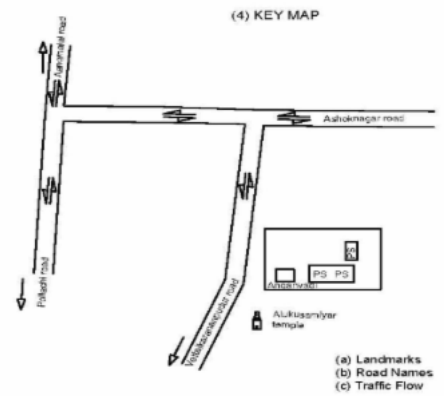

Key MAP View