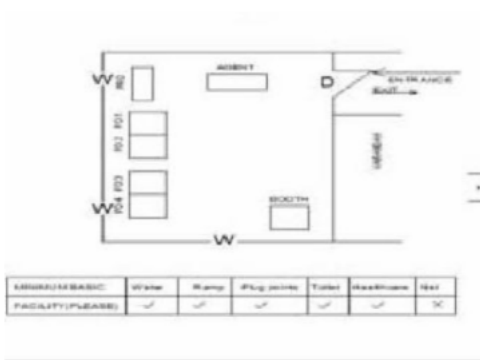

Google Map View

Polling Station Building Front View

Polling Station Front View

Cad View

Key MAP View

1 பெயர் : சீரங்கம்மாள் - கணவர் பெயர்: மல்லிசெட்டியார் - வீட்டு எண் : 1 வயது : 72 பாலினம் : பெண் Photo is available	ZWY0807538	2 பெயர் : முரளி கிருஷ்ணன் தந்தையின் பெயர்: ஸ்ரீநிவாசன் வீட்டு எண் : 1 வயது : 71 பாலினம் : ஆண் Photo is available	ZWY2009579	3 பெயர் : சிவமலர் - தந்தையின் பெயர்: ஐயப்பன் - வீட்டு எண் : 1 வயது : 33 பாலினம் : பெண் Photo is available	ZWY0396788
4 பெயர் : சுதாகர் - தந்தையின் பெயர்: ஈஸ்வரசாமி - வீட்டு எண் : 1 வயது : 29 பாலினம் : ஆண் Photo is available	ZWY1915321	5 பெயர் : வசந்த் குமார் தந்தையின் பெயர்: சண்முகம் வீட்டு எண் : 1 வயது : 26 பாலினம் : ஆண் Photo is available	ZWY1794015	6 பெயர் : ராதாகிருஷ்ணன் - தந்தையின் பெயர்: வெங்கிடுசாமி - வீட்டு எண் : 1-40-3 வயது : 41 பாலினம் : ஆண் Photo is available	ZWY0238048
7 பெயர் : மயிலாம்பாள் - கணவர் பெயர்: மகேஸ்வரன் - வீட்டு எண் : 1-119 வயது : 58 பாலினம் : பெண் Photo is available	ZWY0574897	8 பெயர் : அம்சவேணி - கணவர் பெயர்: முருகானந்தம் - வீட்டு எண் : 1-119 வயது : 54 பாலினம் : பெண் Photo is available	ZWY0156927	9 பெயர் : இளையராணி - கணவர் பெயர்: இளங்கோவன் - வீட்டு எண் : 1-119 வயது : 51 பாலினம் : பெண் Photo is available	ZWY0320085
10 பெயர் : பாக்கியலட்சுமி - கணவர் பெயர்: திருமலை சாமி - வீட்டு எண் : 1-119 வயது : 37 பாலினம் : பெண் Photo is available	ZWY0320044	11 பெயர் : திலகவதி - கணவர் பெயர்: ரத்தினசாமி - வீட்டு எண் : 1-119 வயது : 33 பாலினம் : பெண் Photo is available	ZWY1052935	12 பெயர் : வீரபாண்டியன் - தந்தையின் பெயர்: நாகராஜன் - வீட்டு எண் : 1-119-3 வயது : 43 பாலினம் : ஆண் Photo is available	ZWY1263789
13 பெயர் : நவீன் குமார் தந்தையின் பெயர்: பாலகிருஷ்ணன் வீட்டு எண் : 1/119-A வயது : 25 பாலினம் : ஆண் Photo is available	ZWY1187269	14 பெயர் : மேனகா தந்தையின் பெயர்: சுந்தரராஜ் வீட்டு எண் : 1/119எ வயது : 23 பாலினம் : பெண் Photo is available	ZWY1832690	15 பெயர் : தெய்வநாயகம் - கணவர் பெயர்: நாகராஜ் - வீட்டு எண் : 1-119-M வயது : 67 பாலினம் : பெண் Photo is available	ZWY0146720
16 பெயர் : மாதிலவரன் - தந்தையின் பெயர்: சேகமலை - வீட்டு எண் : 1-124-2 வயது : 53 பாலினம் : ஆண் Photo is available	ZWY0574400	17 பெயர் : பராசக்தி - கணவர் பெயர்: ரத்தினம் - வீட்டு எண் : 1-126 வயது : 64 பாலினம் : பெண் Photo is available	ZWY0320010	18 பெயர் : வினோத்குமார் தந்தையின் பெயர்: தண்டபாணி வீட்டு எண் : 1-128 வயது : 29 பாலினம் : ஆண் Photo is available	ZWY1204981
19 பெயர் : தங்கவேல் - தந்தையின் பெயர்: பழனிசாமிசுவாமிநாதர் - வீட்டு எண் : 1-129 வயது : 65 பாலினம் : ஆண் Photo is available	GHN1780956	20 பெயர் : காஞ்சனா - கணவர் பெயர்: கனகசபாபதி - வீட்டு எண் : 1-129 வயது : 41 பாலினம் : பெண் Photo is available	ZWY0320051	21 பெயர் : காளிஸ்வரி கணவர் பெயர்: பால முருகன் வீட்டு எண் : 1/133-2 வயது : 28 பாலினம் : பெண் Photo is available	ZWY1175629
22 பெயர் : காவியா தந்தையின் பெயர்: நாகராஜ் வீட்டு எண் : 1/136 வயது : 27 பாலினம் : பெண் Photo is available	ZWY1969914	23 பெயர் : கனகராஜ் - தந்தையின் பெயர்: வெங்கடாசலம் - வீட்டு எண் : 1-136-4 வயது : 70 பாலினம் : ஆண் Photo is available	ZWY0238105	24 பெயர் : லட்சுமி - கணவர் பெயர்: கனகராஜ் - வீட்டு எண் : 1-136-4 வயது : 66 பாலினம் : பெண் Photo is available	ZWY0238097
25 பெயர் : சசிகலா கணவர் பெயர்: நரசிம்மன் வீட்டு எண் : 1-140 வயது : 38 பாலினம் : பெண் Photo is available	ZWY1792472	26 பெயர் : சிவக்குமார் - தந்தையின் பெயர்: மாரியப்பன் - வீட்டு எண் : 1-144 வயது : 48 பாலினம் : ஆண் Photo is available	ZWY0156935	27 பெயர் : பத்மாவதி - தந்தையின் பெயர்: சிவக்குமார் - வீட்டு எண் : 1-144 வயது : 44 பாலினம் : ஆண் Photo is available	ZWY0156943
28 பெயர் : ராமசாமி - தந்தையின் பெயர்: அங்கமுத்து - வீட்டு எண் : 1-145 வயது : 55 பாலினம் : ஆண் Photo is available	GHN0922641	29 பெயர் : அம்சவேணி - கணவர் பெயர்: தங்கமணி - வீட்டு எண் : 1-147 வயது : 38 பாலினம் : பெண் Photo is available	ZWY0320036	30 பெயர் : சிவக்குமார் - தந்தையின் பெயர்: முருகானந்தம் - வீட்டு எண் : 1-149 வயது : 39 பாலினம் : ஆண் Photo is available	ZWY0574608