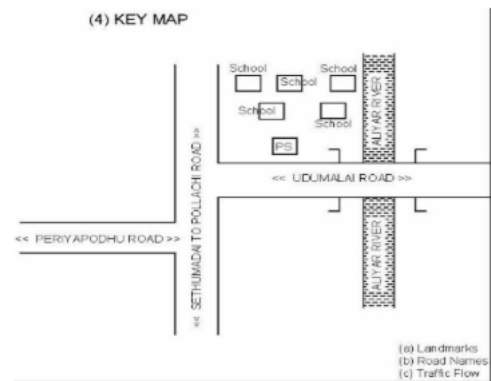

Cad View

Key MAP View