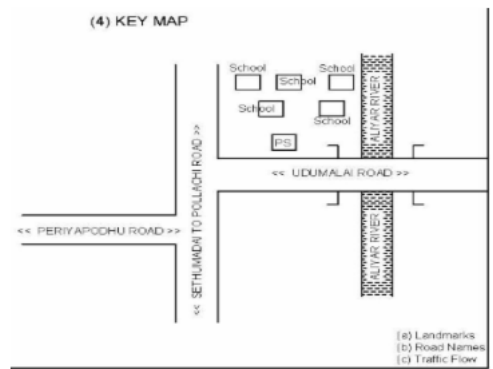

Cad View

Key MAP View