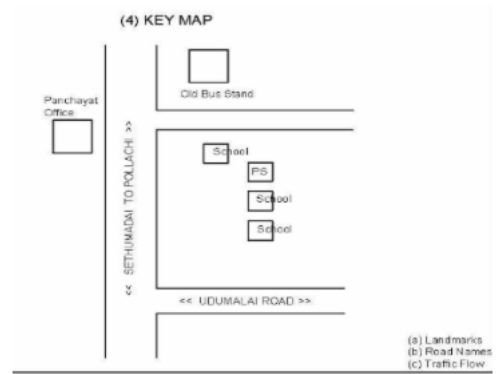

Cad View

Key MAP View