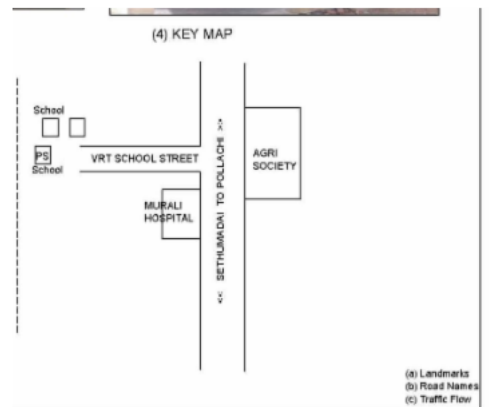

Key MAP View