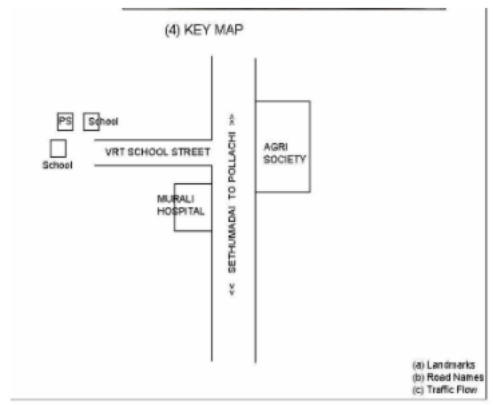

Cad View

Key MAP View