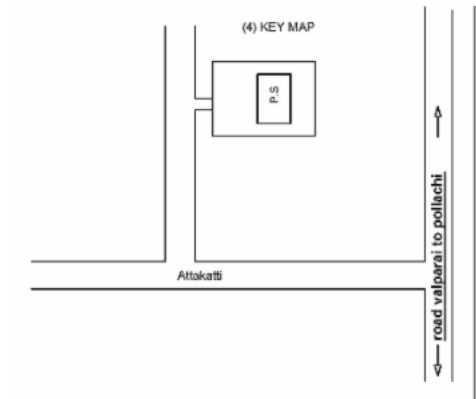

Key MAP View