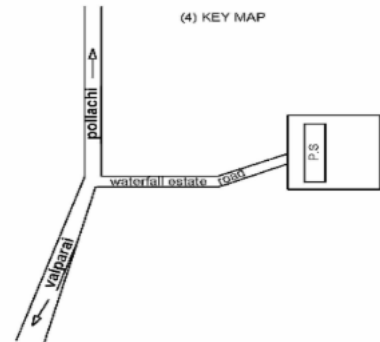

Cad View

Key MAP View