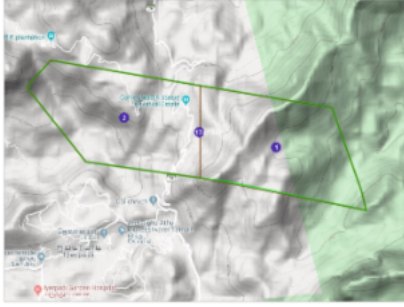

Nazri Naksha