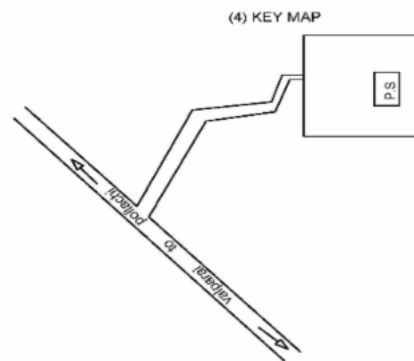

வாக்காளர் பதிவு அலுவலரின்  
கையொப்பம்

Nazri Naksha

Google Map View

Polling Station Building Front View

Polling Station Front View

Cad View

Key MAP View

|   |                                  |  |                                  |  |                                  |
|---|----------------------------------|--|----------------------------------|--|----------------------------------|
| 1<br>பெயர் : அருள்பாண்டியன் -<br>தந்தையின் பெயர்: நடராஜ் -<br>வீட்டு எண் : 1<br>வயது : 55 பாலினம் : ஆண்             | ZWY0649798<br>Photo is available | 2<br>பெயர் : ஜான்ஜெபசியங் -<br>தந்தையின் பெயர்: ஏசுதுரை -<br>வீட்டு எண் : 1<br>வயது : 35 பாலினம் : ஆண்         | ZWY0649814<br>Photo is available | 3<br>பெயர் : மொய்தீன்<br>தந்தையின் பெயர்: ஹம்ஸா<br>வீட்டு எண் : 1-49<br>வயது : 49 பாலினம் : ஆண்                  | ZWY1547959<br>Photo is available |
| 4<br>பெயர் : மகேஸ்வரன்<br>தந்தையின் பெயர்: பெருமாள்சாமி<br>வீட்டு எண் : 19/66<br>வயது : 46 பாலினம் : ஆண்            | ZWY1899608<br>Photo is available | 5<br>பெயர் : ஜெயபுரீ<br>கணவர் பெயர்: மகேஸ்வரன்<br>வீட்டு எண் : 19/66<br>வயது : 40 பாலினம் : பெண்               | ZWY1866037<br>Photo is available | 6<br>பெயர் : சுபாஸ் -<br>தந்தையின் பெயர்: செல்வராஜ் -<br>வீட்டு எண் : 20<br>வயது : 37 பாலினம் : ஆண்              | ZWY0364869<br>Photo is available |
| 7<br>பெயர் : சாம்கிரிஸ்டோபர் -<br>தந்தையின் பெயர்: ஆசீர்வாதம் -<br>வீட்டு எண் : 20-176-6<br>வயது : 33 பாலினம் : ஆண் | ZWY0533216<br>Photo is available | 8<br>பெயர் : முத்துகிருஷ்ணன் -<br>தந்தையின் பெயர்: ராஜன் -<br>வீட்டு எண் : 20-208-1<br>வயது : 28 பாலினம் : ஆண் | ZWY1038108<br>Photo is available | 9<br>பெயர் : குமாரசாமி -<br>தந்தையின் பெயர்: நாச்சிமுத்து -<br>வீட்டு எண் : 20-209<br>வயது : 78 பாலினம் : ஆண்    | ZWY1523232<br>Photo is available |
| 10<br>பெயர் : வாகடியான் -<br>தந்தையின் பெயர்: ஆணைக்குட்டி -<br>வீட்டு எண் : 20-209<br>வயது : 60 பாலினம் : ஆண்       | ZWY1523240<br>Photo is available | 11<br>பெயர் : ஆராயி -<br>கணவர் பெயர்: வாகடியான் -<br>வீட்டு எண் : 20-209<br>வயது : 57 பாலினம் : பெண்           | ZWY1523257<br>Photo is available | 12<br>பெயர் : ராஜன் -<br>தந்தையின் பெயர்: குமாரசாமி -<br>வீட்டு எண் : 20-209<br>வயது : 52 பாலினம் : ஆண்          | ZWY1523265<br>Photo is available |
| 13<br>பெயர் : மேரிமெர்லின்சிந்தியா -<br>கணவர் பெயர்: ராஜன் -<br>வீட்டு எண் : 20-209<br>வயது : 45 பாலினம் : பெண்     | GHN0957076<br>Photo is available | 14<br>பெயர் : கலாராணி -<br>கணவர் பெயர்: சந்திரன் -<br>வீட்டு எண் : 20-215<br>வயது : 62 பாலினம் : பெண்          | GHN2303261<br>Photo is available | 15<br>பெயர் : பரமன் -<br>தந்தையின் பெயர்: வீரப்பன் -<br>வீட்டு எண் : 20-215<br>வயது : 58 பாலினம் : ஆண்           | ZWY1523299<br>Photo is available |
| 16<br>பெயர் : பழனியம்மாள் -<br>கணவர் பெயர்: பரமன் -<br>வீட்டு எண் : 20-215<br>வயது : 55 பாலினம் : பெண்              | GHN0957175<br>Photo is available | 17<br>பெயர் : ஜமுனாதேவி -<br>தந்தையின் பெயர்: பரமன் -<br>வீட்டு எண் : 20-215<br>வயது : 36 பாலினம் : பெண்       | ZWY0561241<br>Photo is available | 18<br>பெயர் : இலக்கியா -<br>தந்தையின் பெயர்: சந்திரன் -<br>வீட்டு எண் : 20-215-1<br>வயது : 35 பாலினம் : பெண்     | ZWY0295816<br>Photo is available |
| 19<br>பெயர் : பழனாத்நாள் -<br>கணவர் பெயர்: சுடலை -<br>வீட்டு எண் : 20-215-3<br>வயது : 82 பாலினம் : பெண்             | ZWY1952365<br>Photo is available | 20<br>பெயர் : சதீஷ்குமார் -<br>தந்தையின் பெயர்: பரமன் -<br>வீட்டு எண் : 20-215-5<br>வயது : 29 பாலினம் : ஆண்    | ZWY1952043<br>Photo is available | 21<br>பெயர் : ருக்மணி -<br>கணவர் பெயர்: முருகன் -<br>வீட்டு எண் : 20-216<br>வயது : 68 பாலினம் : பெண்             | ZWY1523323<br>Photo is available |
| 22<br>பெயர் : முனியாண்டி -<br>தந்தையின் பெயர்: லட்சுமணன் -<br>வீட்டு எண் : 20-216<br>வயது : 54 பாலினம் : ஆண்        | ZWY1523372<br>Photo is available | 23<br>பெயர் : முனீஸ்வரி<br>தந்தையின் பெயர்: முனியாண்டி<br>வீட்டு எண் : 20/216-1<br>வயது : 23 பாலினம் : பெண்    | ZWY1899475<br>Photo is available | 24<br>பெயர் : அபிநயா<br>தந்தையின் பெயர்: முனியாண்டி<br>வீட்டு எண் : 20/216-1<br>வயது : 20 பாலினம் : பெண்         | ZWY2089803<br>Photo is available |
| 25<br>பெயர் : சித்தேஸ்வரன்<br>தந்தையின் பெயர்: ராமசாமி<br>வீட்டு எண் : 20/216-5<br>வயது : 38 பாலினம் : ஆண்          | ZWY1219310<br>Photo is available | 26<br>பெயர் : ஜெயபாரதி<br>கணவர் பெயர்: சித்தேஸ்வரன்<br>வீட்டு எண் : 20/216-5<br>வயது : 36 பாலினம் : பெண்       | ZWY1219328<br>Photo is available | 27<br>பெயர் : மாரியம்மாள் -<br>தந்தையின் பெயர்: முனியாண்டி -<br>வீட்டு எண் : 20-216-6<br>வயது : 50 பாலினம் : ஆண் | ZWY0195305<br>Photo is available |
| 28<br>பெயர் : பச்சமுத்து -<br>தந்தையின் பெயர்: சுப்பையா -<br>வீட்டு எண் : 20-217<br>வயது : 65 பாலினம் : ஆண்         | ZWY1523406<br>Photo is available | 29<br>பெயர் : ஆசீர்வாதம் -<br>தந்தையின் பெயர்: சாமுவேல் -<br>வீட்டு எண் : 20-217<br>வயது : 64 பாலினம் : ஆண்    | ZWY1523414<br>Photo is available | 30<br>பெயர் : விக்டோரியா -<br>கணவர் பெயர்: ஆசீர்வாதம் -<br>வீட்டு எண் : 20-217<br>வயது : 63 பாலினம் : பெண்       | ZWY1523448<br>Photo is available |