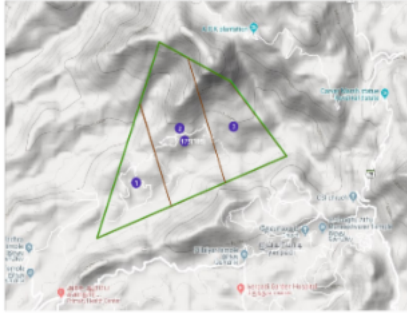

Nazri Naksha