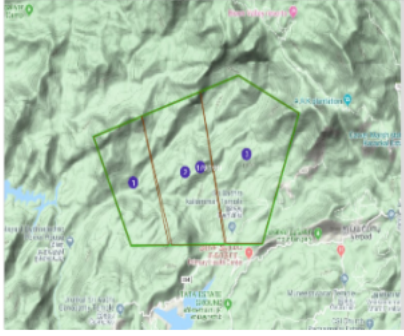

Nazri Naksha