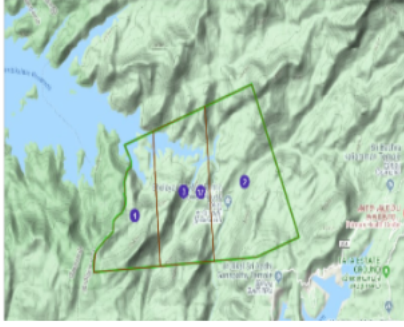

2. பாகத்தின் விவரங்கள் மற்றும் வாக்குச்சாவடிக்கான பரப்பளவு

இந்த பாகத்தில், பாகத்தின் கீழ் வரும் பிரிவின் எண் மற்றும் பெயர்															
1-மானாம்பள்ளி மின் நிலைய முகாம் வார்டு எண் 6 2-சுமாட்டி செட்டில்மென்ட் வார்டு எண் 6 3-மானாம்பள்ளி எஸ்டேட் வார்டு எண் 6	<table border="1" style="width: 100%; border-collapse: collapse;"> <tr> <td style="width: 60%;">முக்கிய நகரம்/கிராமம் வார்டு</td> <td style="width: 40%;">: வால்பாறை</td> </tr> <tr> <td>அஞ்சல் அலுவலகம்</td> <td>: வால்பாறை நகராட்சி வார்டு எண் 6</td> </tr> <tr> <td>காவல் நிலையம்</td> <td>: முடீஸ்</td> </tr> <tr> <td>பஞ்சாயத்து வட்டம்</td> <td>:</td> </tr> <tr> <td>கோட்டம்</td> <td>: வால்பாறை</td> </tr> <tr> <td>மாவட்டம்</td> <td>: பொள்ளாச்சி</td> </tr> <tr> <td>அஞ்சல் குறியீட்டு எண்</td> <td>: கோயம்புத்தூர் : 642127</td> </tr> </table>	முக்கிய நகரம்/கிராமம் வார்டு	: வால்பாறை	அஞ்சல் அலுவலகம்	: வால்பாறை நகராட்சி வார்டு எண் 6	காவல் நிலையம்	: முடீஸ்	பஞ்சாயத்து வட்டம்	:	கோட்டம்	: வால்பாறை	மாவட்டம்	: பொள்ளாச்சி	அஞ்சல் குறியீட்டு எண்	: கோயம்புத்தூர் : 642127
முக்கிய நகரம்/கிராமம் வார்டு	: வால்பாறை														
அஞ்சல் அலுவலகம்	: வால்பாறை நகராட்சி வார்டு எண் 6														
காவல் நிலையம்	: முடீஸ்														
பஞ்சாயத்து வட்டம்	:														
கோட்டம்	: வால்பாறை														
மாவட்டம்	: பொள்ளாச்சி														
அஞ்சல் குறியீட்டு எண்	: கோயம்புத்தூர் : 642127														

3. வாக்குச் சாவடியின் விவரங்கள்

வாக்குச் சாவடியின் எண் மற்றும் பெயர் : 197 - மஸ்டர் அலுவலகம், மானாம்பள்ளி (சவமலை) -642127	வாக்குச் சாவடியின் வகைப்பாடு (ஆண்/பெண்/பொது)	
வாக்குச் சாவடியின் முகவரி : மஸ்டர் அலுவலகம், மேற்கு பார்த்த சிமெண்ட் சீட் கட்டிடம், மானாம்பள்ளி (சவமலை) -642127	துணை வாக்குச் சாவடிகளின் எண்ணிக்கை :	0

4. வாக்காளர்களின் எண்ணிக்கை

தொடங்கும் வரிசை எண்	முடியும் வரிசை எண்.	நிகர வாக்காளர்களின் எண்ணிக்கை			
		ஆண்	பெண்	மூன்றாம் பாலினம்	மொத்தம்
1	215	109	104	0	213

கையொப்பம்

Nazri Naksha

Google Map View

Polling Station Building Front View