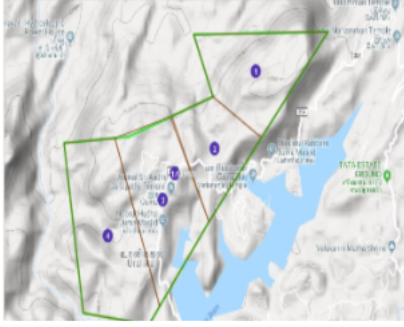

Nazri Naksha