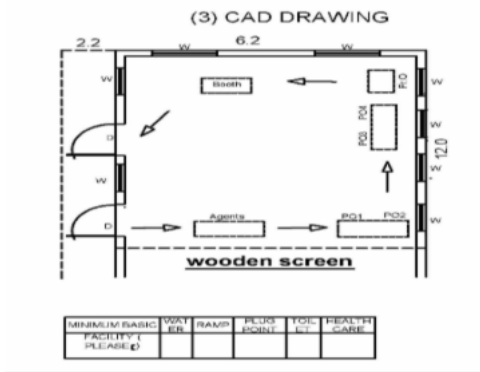

Google Map View

Polling Station Building Front View

Polling Station Front View

Cad View

Key MAP View

1 பெயர் : காயத்ரி தந்தையின் பெயர்: நடராஜ் வீட்டு எண் : 3/1 வயது : 35 பாலினம் : பெண் Photo is available	ZWY2019628	2 பெயர் : சாலமோன் சற்குணர் - தந்தையின் பெயர்: ஜார்ஜ் ஞானமுத்து - வீட்டு எண் : 14-121 வயது : 55 பாலினம் : ஆண் Photo is available	ZWY0694844	3 பெயர் : ஜான்சி ஷீலா - கணவர் பெயர்: சாலமோன் சற்குணர் - வீட்டு எண் : 14-121 வயது : 48 பாலினம் : பெண் Photo is available	ZWY0694851
4 பெயர் : ஜெகதீஸ்குமார் - தந்தையின் பெயர்: ஜெயக்குமார் - வீட்டு எண் : 20 வயது : 31 பாலினம் : ஆண் Photo is available	ZWY0534859	5 பெயர் : ராம்தாஸ் தந்தையின் பெயர்: குருசாமி வீட்டு எண் : 20-3-4 வயது : 48 பாலினம் : ஆண் Photo is available	ZWY1225077	6 பெயர் : வீக்னேஷ்குமார் தந்தையின் பெயர்: சக்திவேல் வீட்டு எண் : 20/4 வயது : 25 பாலினம் : ஆண் Photo is available	ZWY1813153
7 பெயர் : கஸ்தூரி தந்தையின் பெயர்: பரமேஷ்வரன் வீட்டு எண் : 20/4-5 வயது : 25 பாலினம் : பெண் Photo is available	ZWY1812999	8 பெயர் : ஜான்சி மேரி தந்தையின் பெயர்: ஆரோக்கியா சாமி வீட்டு எண் : 20/4-8 வயது : 28 பாலினம் : பெண் Photo is available	ZWY1960228	9 பெயர் : கீதா கணவர் பெயர்: பால்ராஜ் வீட்டு எண் : 20/5-9 வயது : 40 பாலினம் : பெண் Photo is available	ZWY2097962
10 பெயர் : சாவித்ரி - கணவர் பெயர்: ரஜினி - வீட்டு எண் : 20-8 வயது : 44 பாலினம் : பெண் Photo is available	ZWY0197517	11 பெயர் : சிவசங்கரி - தந்தையின் பெயர்: சின்னையா - வீட்டு எண் : 20-9 வயது : 41 பாலினம் : பெண் Photo is available	ZWY0197525	12 பெயர் : காமாட்சி - தந்தையின் பெயர்: ராரத்தினம் - வீட்டு எண் : 20-11-8 வயது : 29 பாலினம் : பெண் Photo is available	ZWY1952084
13 பெயர் : சூரியகுமார் தந்தையின் பெயர்: ஞானசேகரன் வீட்டு எண் : 20-16-1 வயது : 23 பாலினம் : ஆண் Photo is available	ZWY2002202	14 பெயர் : செல்வி - தந்தையின் பெயர்: சுந்தர்ராஜ் - வீட்டு எண் : 20-18 வயது : 36 பாலினம் : பெண் Photo is available	ZWY0297200	15 பெயர் : சதிஸ்குமர் - தந்தையின் பெயர்: முருகன் - வீட்டு எண் : 20-19-4 வயது : 29 பாலினம் : ஆண் Photo is available	ZWY0842434
16 பெயர் : நாராயணி - தந்தையின் பெயர்: சேகரன் - வீட்டு எண் : 20-20-52 வயது : 76 பாலினம் : பெண் Photo is available	ZWY1547504	17 பெயர் : சதீஷ்குமார் தந்தையின் பெயர்: ஆரோக்கியசாமி வீட்டு எண் : 20/29/3 வயது : 22 பாலினம் : ஆண் Photo is available	ZWY2019644	18 பெயர் : சுந்தரராஜன் - தந்தையின் பெயர்: பிலாவடியன் - வீட்டு எண் : 20-39 வயது : 61 பாலினம் : ஆண் Photo is available	ZWY1547512
19 பெயர் : மாடத்தி - கணவர் பெயர்: சுந்தரராஜன் - வீட்டு எண் : 20-39 வயது : 60 பாலினம் : பெண் Photo is available	ZWY1547520	20 பெயர் : ராமர் - தந்தையின் பெயர்: சின்னன் - வீட்டு எண் : 20-41 வயது : 55 பாலினம் : ஆண் Photo is available	ZWY0842450	21 பெயர் : வில்சன் - தந்தையின் பெயர்: ஜோசப்ரோடரிக்ஸ் - வீட்டு எண் : 20-42 வயது : 51 பாலினம் : ஆண் Photo is available	ZWY1547546
22 பெயர் : பிருந்தா எஸ் ஷேய்கல் தந்தையின் பெயர்: சாபு வீட்டு எண் : 20/43 வயது : 20 பாலினம் : பெண் Photo is available	ZWY2083947	23 பெயர் : காயத்ரி தந்தையின் பெயர்: பரமேஷ்வரன் வீட்டு எண் : 20/45 வயது : 26 பாலினம் : பெண் Photo is available	ZWY1804178	24 பெயர் : ஜார்ஜ் - தந்தையின் பெயர்: அந்தோணி - வீட்டு எண் : 20-60-3 வயது : 62 பாலினம் : ஆண் Photo is available	GHN3363587
25 பெயர் : மலர்செல்வி - கணவர் பெயர்: ஜார்ஜ் - வீட்டு எண் : 20-60-3 வயது : 53 பாலினம் : பெண் Photo is available	GHN3294808	26 பெயர் : சத்தியசீலன் தந்தையின் பெயர்: பாலசுப்பிரமணியன் வீட்டு எண் : 20/60-6 வயது : 28 பாலினம் : ஆண் Photo is available	ZWY1960913	27 பெயர் : ராஜன் - தந்தையின் பெயர்: கிருஷ்ணன் குட்டி - வீட்டு எண் : 20-65-1 வயது : 56 பாலினம் : ஆண் Photo is available	GHN3331303
28 பெயர் : கீதா - கணவர் பெயர்: ராஜன் - வீட்டு எண் : 20-65-1 வயது : 50 பாலினம் : பெண் Photo is available	GHN3331295	29 பெயர் : மணிகண்டன் - தந்தையின் பெயர்: ராஜன் - வீட்டு எண் : 20-65-1 வயது : 32 பாலினம் : ஆண் Photo is available	ZWY0561530	30 பெயர் : ஜெகன் - தந்தையின் பெயர்: தேவதாஸ் - வீட்டு எண் : 20-67 வயது : 43 பாலினம் : ஆண் Photo is available	GHN2325496