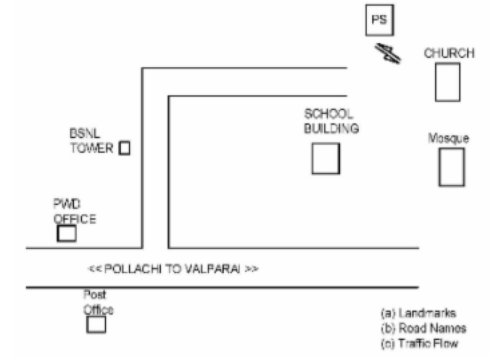

Key MAP View