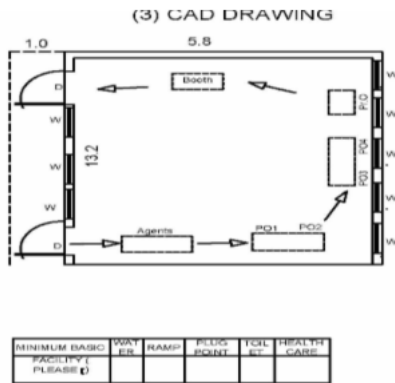

Google Map View

Polling Station Building Front View

Polling Station Front View

Cad View

Key MAP View

1	ZWY1951185	பெயர் : தர்மராஜ் - தந்தையின் பெயர்: மருதமுத்து - வீட்டு எண் : 1 வயது : 46 பாலினம் : ஆண்	Photo is available	2	ZWY0650622	பெயர் : கமலம் - கணவர் பெயர்: ரமேஷ் - வீட்டு எண் : 1 வயது : 42 பாலினம் : பெண்	Photo is available	3	ZWY0342675	பெயர் : அஜீத் - தந்தையின் பெயர்: குரு - வீட்டு எண் : 1 வயது : 33 பாலினம் : ஆண்	Photo is available
4	ZWY2176857	பெயர் : அக்ஷை ச தந்தையின் பெயர்: சுரேஷ் வீட்டு எண் : 7/431 வயது : 19 பாலினம் : ஆண்	Photo is available	5	ZWY2002517	பெயர் : மகேந்திரன் தந்தையின் பெயர்: சின்னப்பன் வீட்டு எண் : 9/79-1 வயது : 22 பாலினம் : ஆண்	Photo is available	6	ZWY0534958	பெயர் : கிருஷ்ண குமார் வி தந்தையின் பெயர்: விஜயகுமார் - வீட்டு எண் : 16-100 வயது : 32 பாலினம் : ஆண்	Photo is available
7	ZWY1868447	பெயர் : உமா கணவர் பெயர்: பாண்டி கோபி வீட்டு எண் : 17-179 வயது : 35 பாலினம் : பெண்	Photo is available	8	ZWY1556729	பெயர் : காந்தி - தந்தையின் பெயர்: மாரியப்பன் - வீட்டு எண் : 19-16 வயது : 61 பாலினம் : ஆண்	Photo is available	9	ZWY1556737	பெயர் : ஜோதி - கணவர் பெயர்: காந்தி - வீட்டு எண் : 19-16 வயது : 59 பாலினம் : பெண்	Photo is available
10	GHN2331288	பெயர் : ராஜசேகரன் - தந்தையின் பெயர்: காந்தி - வீட்டு எண் : 19-16 வயது : 43 பாலினம் : ஆண்	Photo is available	11	ZWY2162329	பெயர் : வித்யா தந்தையின் பெயர்: காந்தி வீட்டு எண் : 19/16 வயது : 39 பாலினம் : பெண்	Photo is available	12	ZWY1556794	பெயர் : ராணி கணவர் பெயர்: ராஜேந்திரன் - வீட்டு எண் : 19/19 வயது : 51 பாலினம் : பெண்	Photo is available
13	ZWY0535047	பெயர் : பிரகாஷ்குமார் - தந்தையின் பெயர்: ராஜேந்திரன் - வீட்டு எண் : 19-19 வயது : 36 பாலினம் : ஆண்	Photo is available	14	ZWY0842538	பெயர் : பிரிந்தா - தந்தையின் பெயர்: ராஜேந்திரன் - வீட்டு எண் : 19/19 வயது : 29 பாலினம் : பெண்	Photo is available	15	GHN2331189	பெயர் : ராமேஸ்வரி - தந்தையின் பெயர்: பெரியண்ணன் - வீட்டு எண் : 19-20 வயது : 41 பாலினம் : பெண்	Photo is available
16	ZWY2113314	பெயர் : மயில்வாகண்ணன் தந்தையின் பெயர்: பாலகிருஷ்ணன் வீட்டு எண் : 19/21 வயது : 44 பாலினம் : ஆண்	Photo is available	17	ZWY2113322	பெயர் : ஞானரூபி கணவர் பெயர்: மயில்வாகண்ணன் வீட்டு எண் : 19/21 வயது : 41 பாலினம் : பெண்	Photo is available	18	ZWY1556752	பெயர் : முத்துசாமி - தந்தையின் பெயர்: துரைசாமி - வீட்டு எண் : 19-22 வயது : 54 பாலினம் : ஆண்	Photo is available
19	GHN0995514	பெயர் : ஈஸ்வரி - கணவர் பெயர்: முத்துசாமி - வீட்டு எண் : 19-22 வயது : 49 பாலினம் : பெண்	Photo is available	20	ZWY1154244	பெயர் : அஜய்குமார் தந்தையின் பெயர்: முத்துசாமி வீட்டு எண் : 19/22 வயது : 26 பாலினம் : ஆண்	Photo is available	S 21	ZWY1868082	பெயர் : அமலா தந்தையின் பெயர்: முத்துசாமி வீட்டு எண் : 19/22 வயது : 24 பாலினம் : பெண்	Photo is available
22	ZWY2092468	பெயர் : சிலம்பரசன் தந்தையின் பெயர்: செல்லதுரை வீட்டு எண் : 19/24 வயது : 21 பாலினம் : ஆண்	Photo is available	23	ZWY1556778	பெயர் : ஜானகி - கணவர் பெயர்: ராமன் - வீட்டு எண் : 19-25 வயது : 77 பாலினம் : பெண்	Photo is available	24	ZWY1556786	பெயர் : ராஜேந்திரன் - தாயின் பெயர்: செல்லம்மாள் - வீட்டு எண் : 19-26 வயது : 59 பாலினம் : ஆண்	Photo is available
25	GHN2331239	பெயர் : பெருமாள் - தந்தையின் பெயர்: ரத்தினம் - வீட்டு எண் : 19-26 வயது : 58 பாலினம் : ஆண்	Photo is available	26	GHN2331197	பெயர் : ராணி - கணவர் பெயர்: பெருமாள் - வீட்டு எண் : 19-26 வயது : 58 பாலினம் : பெண்	Photo is available	27	ZWY0197681	பெயர் : பிரசாந்த் - தந்தையின் பெயர்: பெருமாள் - வீட்டு எண் : 19-26 வயது : 35 பாலினம் : ஆண்	Photo is available
28	ZWY2019818	பெயர் : சோனியா தந்தையின் பெயர்: விஜய் வீட்டு எண் : 19/28 வயது : 22 பாலினம் : பெண்	Photo is available	29	ZWY1868652	பெயர் : ஜெயலக்ஷ்மி தந்தையின் பெயர்: செல்லதுரை வீட்டு எண் : 19/29 வயது : 24 பாலினம் : பெண்	Photo is available	30	ZWY1556802	பெயர் : சுப்ரமணியன் - தந்தையின் பெயர்: ஸ்ரீதரன் - வீட்டு எண் : 19-30 வயது : 67 பாலினம் : ஆண்	Photo is available