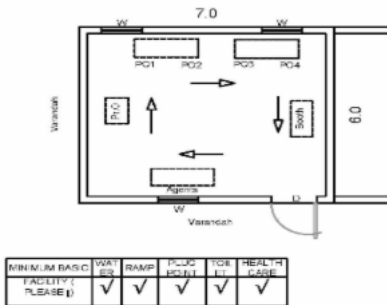

Google Map View

Polling Station Building Front View

Polling Station Front View

Cad View

Key MAP View

சட்டமன்றத் தொகுதியின் எண் மற்றும் பெயர் : 124-வால்பாறை  
பிரிவு எண் மற்றும் பெயர் 1-வால்பாறை ரோடு வார்டு எண் 14