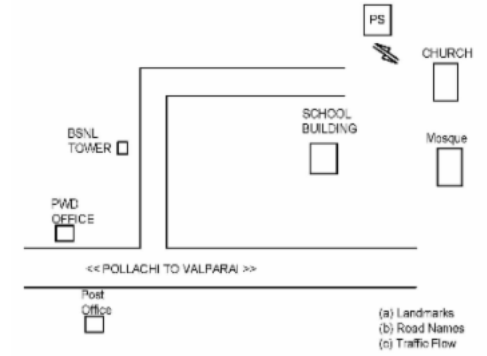

Google Map View

Polling Station Building Front View

Polling Station Front View

Cad View

Key MAP View

சட்டமன்றத் தொகுதியின் எண் மற்றும் பெயர் : 124-வால்பாறை  
பிரிவு எண் மற்றும் பெயர் 1-வால்பாறை ரோடு வார்டு எண் 14