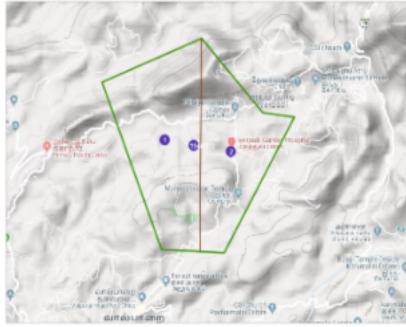

Nazri Naksha