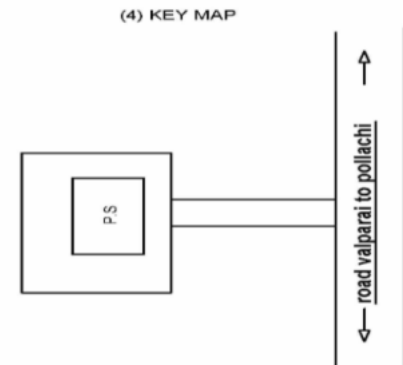

Cad View

Key MAP View