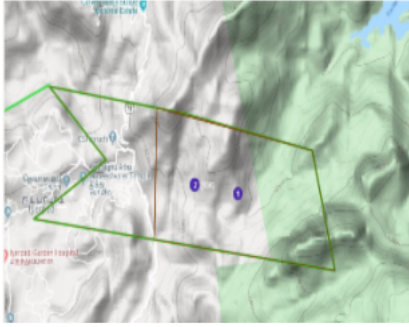

Nazri Naksha