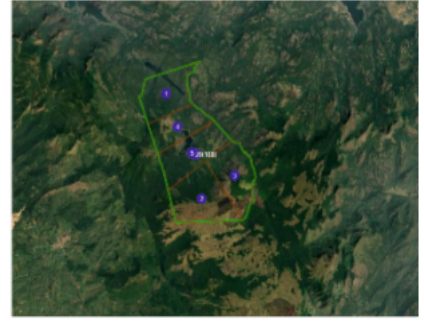

Google Map View