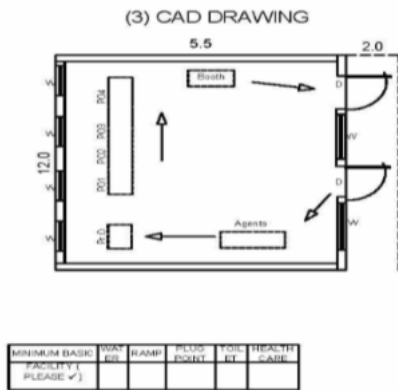

கையொப்பம்

Nazri Naksha

Google Map View

Polling Station Building Front View

Polling Station Front View

Cad View

Key MAP View

| | | | | | |
|--|----------------------------------|---|----------------------------------|--|----------------------------------|
| 1 பெயர் : வினிதா கணவர் பெயர்: சிவன் வீட்டு எண் : 1 வயது : 46 பாலினம் : பெண் | ZWY1813393 Photo is available | 2 பெயர் : ஜெயபாரதி - கணவர் பெயர்: பழனிச்சாமி - வீட்டு எண் : 1 வயது : 43 பாலினம் : பெண் | ZWY1134162 Photo is available | 3 பெயர் : மீனா - தந்தையின் பெயர்: ஞானசேகர் - வீட்டு எண் : 1 வயது : 35 பாலினம் : பெண் | ZWY0304436 Photo is available |
| 4 பெயர் : மணிகண்டன் - தந்தையின் பெயர்: ஞானசேகர் - வீட்டு எண் : 1 வயது : 35 பாலினம் : ஆண் | ZWY0304444 Photo is available | 5 பெயர் : சாந்தினி - தந்தையின் பெயர்: இளவர்ட் - வீட்டு எண் : 1 வயது : 31 பாலினம் : பெண் | ZWY1032044 Photo is available | 6 பெயர் : வைகண்டிரபு - தந்தையின் பெயர்: கருப்பசாமி - வீட்டு எண் : 2-125 வயது : 28 பாலினம் : ஆண் | ZWY1125046 Photo is available |
| 7 பெயர் : மதன் குமார் தந்தையின் பெயர்: திருமலைசாமி வீட்டு எண் : 2/214 வயது : 29 பாலினம் : ஆண் | ZWY1804855 Photo is available | 8 பெயர் : மலர்விழி கணவர் பெயர்: குணசேகரன் வீட்டு எண் : 3-264 வயது : 60 பாலினம் : பெண் | ZWY2048007 Photo is available | 9 பெயர் : சீனித்தாய் - தந்தையின் பெயர்: தங்கசாமி - வீட்டு எண் : 3-388 வயது : 29 பாலினம் : பெண் | ZWY1124965 Photo is available |
| 10 பெயர் : சுஷ்மிதா தந்தையின் பெயர்: சேகர் வீட்டு எண் : 4/18 வயது : 29 பாலினம் : பெண் | ZWY1804962 Photo is available | 11 பெயர் : சின்னத்தம்பி - தந்தையின் பெயர்: மாரியப்பன் - வீட்டு எண் : 5-3 வயது : 50 பாலினம் : ஆண் | ZWY1699172 Photo is available | 12 பெயர் : தனலட்சுமி - கணவர் பெயர்: சின்னத்தம்பி - வீட்டு எண் : 5-3 வயது : 47 பாலினம் : பெண் | ZWY1699180 Photo is available |
| 13 பெயர் : லட்சுமி - கணவர் பெயர்: சுப்பிரமணியன் - வீட்டு எண் : 5-8 வயது : 52 பாலினம் : பெண் | ZWY1699206 Photo is available | 14 பெயர் : ஆறுமுகம் - தந்தையின் பெயர்: கடற்கரை - வீட்டு எண் : 5-9 வயது : 55 பாலினம் : ஆண் | ZWY1699214 Photo is available | 15 பெயர் : பாக்கியம் கணவர் பெயர்: ஆறுமுகம் - வீட்டு எண் : 5-10 வயது : 51 பாலினம் : பெண் | ZWY1699222 Photo is available |
| 16 பெயர் : பவித்ரா தந்தையின் பெயர்: சின்னத்தம்பி வீட்டு எண் : 5/14 வயது : 20 பாலினம் : பெண் | ZWY2147841 Photo is available | 17 பெயர் : கண்ணம்மாள் - கணவர் பெயர்: பால்ராஜ் - வீட்டு எண் : 5-17 வயது : 70 பாலினம் : பெண் | ZWY1699255 Photo is available | 18 பெயர் : சங்கர்க்கணேஷ் - தந்தையின் பெயர்: பால்ராஜ் - வீட்டு எண் : 5-17 வயது : 48 பாலினம் : ஆண் | ZWY1699263 Photo is available |
| 19 பெயர் : மாரியம்மாள் - கணவர் பெயர்: வர்க்கிசாமி - வீட்டு எண் : 5-22 வயது : 62 பாலினம் : பெண் | ZWY0304279 Photo is available | 20 பெயர் : முத்துக்குமாரி - கணவர் பெயர்: ராமசந்திரன் - வீட்டு எண் : 5-22 வயது : 49 பாலினம் : பெண் | ZWY0847042 Photo is available | 21 பெயர் : கார்த்திகா தந்தையின் பெயர்: ராமச்சந்திரன் வீட்டு எண் : 5/22 வயது : 21 பாலினம் : பெண் | ZWY2089027 Photo is available |
| 22 பெயர் : முருகன் - தந்தையின் பெயர்: தங்கராஜ் - வீட்டு எண் : 5-25 வயது : 58 பாலினம் : ஆண் | ZWY0473777 Photo is available | 23 பெயர் : ரெஜினா - கணவர் பெயர்: முருகன் - வீட்டு எண் : 5-25 வயது : 55 பாலினம் : பெண் | ZWY0473793 Photo is available | 24 பெயர் : வசந்தி - கணவர் பெயர்: ராமார் - வீட்டு எண் : 5-26 வயது : 31 பாலினம் : பெண் | ZWY0656868 Photo is available |
| 25 பெயர் : கார்த்திக் தந்தையின் பெயர்: சசிகுமார் வீட்டு எண் : 5-26 வயது : 25 பாலினம் : ஆண் | ZWY1224765 Photo is available | 26 பெயர் : 2ஸூவேந்தர் தந்தையின் பெயர்: சசிகுமார் வீட்டு எண் : 5/26 வயது : 24 பாலினம் : ஆண் | ZWY1881762 Photo is available | 27 பெயர் : ராஜ் - தந்தையின் பெயர்: கருப்பையா - வீட்டு எண் : 5-36 வயது : 73 பாலினம் : ஆண் | ZWY0304899 Photo is available |
| 28 பெயர் : லட்சுமி - கணவர் பெயர்: ராஜ் - வீட்டு எண் : 5-36 வயது : 71 பாலினம் : பெண் | ZWY0304949 Photo is available | 29 பெயர் : தர்மலிங்கம் - தந்தையின் பெயர்: ஆறுமுகம் - வீட்டு எண் : 5-38 வயது : 79 பாலினம் : ஆண் | ZWY0345199 Photo is available | 30 பெயர் : சிவகொழுந்து - கணவர் பெயர்: தர்மலிங்கம் - வீட்டு எண் : 5-38 வயது : 79 பாலினம் : பெண் | ZWY0345389 Photo is available |