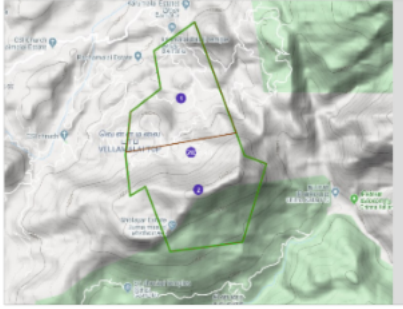

Nazri Naksha