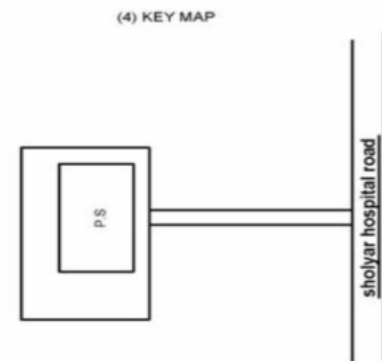

Google Map View

Polling Station Building Front View

Polling Station Front View

Cad View

Key MAP View

1 பெயர் : கலைசெல்வராஜா - தந்தையின் பெயர்: மருதமுத்து - வீட்டு எண் : 1-167 வயது : 43 பாலினம் : ஆண்	ZWY0306266 Photo is available	2 பெயர் : விவேகானந்தன் - தந்தையின் பெயர்: சின்னு - வீட்டு எண் : 2-224 வயது : 38 பாலினம் : ஆண்	GHN3288917 Photo is available	3 பெயர் : காயத்திரி - தந்தையின் பெயர்: சின்னு - வீட்டு எண் : 4-2 வயது : 34 பாலினம் : பெண்	ZWY0306639 Photo is available
4 பெயர் : பழனிச்சாமி - தந்தையின் பெயர்: திருமலைசாமி - வீட்டு எண் : 4-2-2 வயது : 60 பாலினம் : ஆண்	ZWY1593870 Photo is available	5 பெயர் : ரஞ்சிதம் - கணவர் பெயர்: பழனிச்சாமி - வீட்டு எண் : 4-2-2 வயது : 55 பாலினம் : பெண்	ZWY1593888 Photo is available	6 பெயர் : மலைராஜ் - தந்தையின் பெயர்: இருளப்பன் - வீட்டு எண் : 4-3-1 வயது : 60 பாலினம் : ஆண்	ZWY1593920 Photo is available
7 பெயர் : குருவம்மாள் - கணவர் பெயர்: மலைராஜ் - வீட்டு எண் : 4-4 வயது : 56 பாலினம் : பெண்	ZWY1593938 Photo is available	8 பெயர் : மாரியம்மாள் கணவர் பெயர்: தங்கதுரை - வீட்டு எண் : 4-4 வயது : 50 பாலினம் : பெண்	ZWY1593946 Photo is available	9 பெயர் : ராமர் - தந்தையின் பெயர்: குத்தாலிங்கம் - வீட்டு எண் : 4-4-3 வயது : 93 பாலினம் : ஆண்	ZWY1593979 Photo is available
10 பெயர் : ராமக்கிருஷ்ணன் தந்தையின் பெயர்: பால் துரை வீட்டு எண் : 4/4-3 வயது : 25 பாலினம் : ஆண்	ZWY1821537 Photo is available	11 பெயர் : ஜெயராம் தந்தையின் பெயர்: பால் பாண்டி வீட்டு எண் : 4/4-3 வயது : 25 பாலினம் : ஆண்	ZWY1814839 Photo is available	12 பெயர் : ராமாத்தாள் - தந்தையின் பெயர்: தங்கராஜ் - வீட்டு எண் : 4-5 வயது : 54 பாலினம் : பெண்	ZWY1594019 Photo is available
13 பெயர் : ராமர்பாண்டி - தந்தையின் பெயர்: பெருமாள் - வீட்டு எண் : 4-6 வயது : 73 பாலினம் : ஆண்	ZWY1594027 Photo is available	14 பெயர் : சண்முகத்தாய் - கணவர் பெயர்: மாரிமுத்து - வீட்டு எண் : 4-6 வயது : 54 பாலினம் : பெண்	ZWY1594035 Photo is available	15 பெயர் : மாரிமுத்து - தந்தையின் பெயர்: ராமர்பாண்டி - வீட்டு எண் : 4-6 வயது : 52 பாலினம் : ஆண்	ZWY1594043 Photo is available
16 பெயர் : வெள்ளத்தாய் - கணவர் பெயர்: மாட்சாமி - வீட்டு எண் : 4-6-1 வயது : 59 பாலினம் : பெண்	ZWY1594050 Photo is available	17 பெயர் : ராகுல் தந்தையின் பெயர்: மணிகண்டன் வீட்டு எண் : 4/7 வயது : 21 பாலினம் : ஆண்	ZWY2089720 Photo is available	18 பெயர் : கணேசன் - தந்தையின் பெயர்: செல்லமுத்து - வீட்டு எண் : 4-8 வயது : 57 பாலினம் : ஆண்	ZWY1594068 Photo is available
19 பெயர் : சாந்தி - கணவர் பெயர்: கணேசன் - வீட்டு எண் : 4-8 வயது : 51 பாலினம் : பெண்	ZWY1594076 Photo is available	20 பெயர் : செல்வி - தந்தையின் பெயர்: கணேசன் - வீட்டு எண் : 4-8 வயது : 30 பாலினம் : பெண்	ZWY0658161 Photo is available	21 பெயர் : சோனியா - தந்தையின் பெயர்: கணேசன் - வீட்டு எண் : 4-8 வயது : 27 பாலினம் : பெண்	ZWY1125293 Photo is available
22 பெயர் : முனியாண்டி - தந்தையின் பெயர்: கருப்பையா - வீட்டு எண் : 4-11 வயது : 61 பாலினம் : ஆண்	ZWY1594100 Photo is available	23 பெயர் : நவமலர் - கணவர் பெயர்: முனியாண்டி - வீட்டு எண் : 4-11 வயது : 56 பாலினம் : பெண்	ZWY1594118 Photo is available	24 பெயர் : தீபா - தந்தையின் பெயர்: முனியாண்டி - வீட்டு எண் : 4-11 வயது : 36 பாலினம் : பெண்	ZWY0211326 Photo is available
25 பெயர் : சூதா - தந்தையின் பெயர்: முனியாண்டி - வீட்டு எண் : 4-11 வயது : 34 பாலினம் : பெண்	ZWY0211235 Photo is available	26 பெயர் : முனிஸ்கண்ணா - தந்தையின் பெயர்: முனியாண்டி - வீட்டு எண் : 4-11 வயது : 29 பாலினம் : ஆண்	ZWY1950476 Photo is available	27 பெயர் : முனிஸ் - தந்தையின் பெயர்: முத்துப்பாண்டி - வீட்டு எண் : 4-13 வயது : 29 பாலினம் : ஆண்	ZWY1945062 Photo is available
28 பெயர் : ராமலட்சுமி தந்தையின் பெயர்: முத்துப்பாண்டி வீட்டு எண் : 4-13 வயது : 26 பாலினம் : பெண்	ZWY1165075 Photo is available	29 பெயர் : முருகபாண்டி - தந்தையின் பெயர்: சீனிப்பாண்டி - வீட்டு எண் : 4-15 வயது : 51 பாலினம் : ஆண்	ZWY1594126 Photo is available	30 பெயர் : அமுதா - கணவர் பெயர்: முருகபாண்டி - வீட்டு எண் : 4-15 வயது : 47 பாலினம் : பெண்	GHN1018654 Photo is available