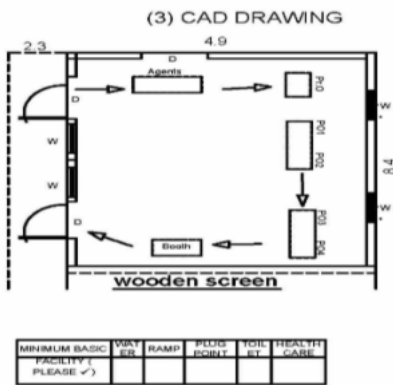

Google Map View

Polling Station Building Front View

Polling Station Front View

Cad View

Key MAP View

1 பெயர் : பொன்னரசி - கணவர் பெயர்: செல்லத்துரை - வீட்டு எண் : 1 வயது : 66 பாலினம் : பெண்	ZWY0658443 Photo is available	2 பெயர் : தர்மராஜ் - தந்தையின் பெயர்: லட்சுமணன் - வீட்டு எண் : 1 வயது : 54 பாலினம் : ஆண்	ZWY0658450 Photo is available	3 பெயர் : விமல் தந்தையின் பெயர்: அன்பழகன் வீட்டு எண் : 1 வயது : 34 பாலினம் : ஆண்	ZWY2039113 Photo is available
4 பெயர் : பிரதீபா - தந்தையின் பெயர்: அண்ணாதுரை - வீட்டு எண் : 1 வயது : 30 பாலினம் : பெண்	ZWY1956499 Photo is available	5 பெயர் : அகமது சுகில் - தந்தையின் பெயர்: சதகத்தல்லா - வீட்டு எண் : 1 வயது : 28 பாலினம் : ஆண்	ZWY1007418 Photo is available	6 பெயர் : பூஜா தந்தையின் பெயர்: பாலா முருகன் வீட்டு எண் : 3/72 வயது : 23 பாலினம் : ஆண்	ZWY1884220 Photo is available
7 பெயர் : ஜெயசங்கரி - தந்தையின் பெயர்: ரவிக்குமார் - வீட்டு எண் : 4-43 வயது : 38 பாலினம் : பெண்	GHN3402021 Photo is available	8 பெயர் : சித்ரா - கணவர் பெயர்: செல்லத்துரை - வீட்டு எண் : 4-57 வயது : 50 பாலினம் : பெண்	ZWY0022103 Photo is available	9 பெயர் : மதன்குமார் - தந்தையின் பெயர்: துண்டன் - வீட்டு எண் : 4-59 வயது : 37 பாலினம் : ஆண்	ZWY0022087 Photo is available
S 10 பெயர் : விஷ்ணு - தந்தையின் பெயர்: விஜயகுமார் - வீட்டு எண் : 4-79 வயது : 37 பாலினம் : ஆண்	ZWY0022020 Photo is available	11 பெயர் : மரியம்மாள் கணவர் பெயர்: அனீத்த அகஸ்டின் வீட்டு எண் : 4-88 வயது : 34 பாலினம் : பெண்	ZWY1961333 Photo is available	12 பெயர் : ஜெயமணி கணவர் பெயர்: ராபர்ட் வீட்டு எண் : 4/112 வயது : 56 பாலினம் : பெண்	ZWY2169522 Photo is available
13 பெயர் : முகில் வாணி தந்தையின் பெயர்: செந்தில் வீட்டு எண் : 4/114 வயது : 25 பாலினம் : பெண்	ZWY1818145 Photo is available	14 பெயர் : திலிக்குமார் - தந்தையின் பெயர்: ஜார்ஜ் - வீட்டு எண் : 4-126 வயது : 49 பாலினம் : ஆண்	ZWY1007186 Photo is available	15 பெயர் : ஞானபிரகாசம் தந்தையின் பெயர்: மணி வீட்டு எண் : 4/130 வயது : 58 பாலினம் : ஆண்	ZWY1994136 Photo is available
S 16 பெயர் : லோகபிரியா தந்தையின் பெயர்: பொன்மாடசாமி வீட்டு எண் : 4/182 வயது : 24 பாலினம் : பெண்	ZWY1960970 Photo is available	17 பெயர் : பேபிசகிலா - தந்தையின் பெயர்: ஜோசப் - வீட்டு எண் : 4-194 வயது : 40 பாலினம் : பெண்	GHN3402088 Photo is available	18 பெயர் : அருண் குமார் தந்தையின் பெயர்: செல்வகுமார் வீட்டு எண் : 8 வயது : 26 பாலினம் : ஆண்	ZWY1901412 Photo is available
19 பெயர் : சிவலிங்கம் - தந்தையின் பெயர்: ராமசாமி - வீட்டு எண் : 8-61g வயது : 55 பாலினம் : ஆண்	ZWY0658492 Photo is available	20 பெயர் : பிரியா - தந்தையின் பெயர்: ராஜேந்திரன் - வீட்டு எண் : 8-62B வயது : 32 பாலினம் : பெண்	ZWY0658518 Photo is available	21 பெயர் : பிரபு - தந்தையின் பெயர்: இராஜேந்திரன் - வீட்டு எண் : 8-62B வயது : 29 பாலினம் : ஆண்	ZWY1950484 Photo is available
22 பெயர் : சங்கீதா தந்தையின் பெயர்: ராஜேந்திரன் வீட்டு எண் : 8/62f வயது : 26 பாலினம் : பெண்	ZWY1193796 Photo is available	23 பெயர் : ஜெயக்கொடி கணவர் பெயர்: சக்திவேல் வீட்டு எண் : 8/149 வயது : 47 பாலினம் : பெண்	ZWY1901586 Photo is available	24 பெயர் : பூநிடாதேவீ தந்தையின் பெயர்: சுப்பிரமணியன் வீட்டு எண் : 8/150 வயது : 26 பாலினம் : பெண்	ZWY1225689 Photo is available
25 பெயர் : முகேஷ் ச தந்தையின் பெயர்: சங்கர் வீட்டு எண் : 8/449 வயது : 20 பாலினம் : ஆண்	ZWY2118008 Photo is available	26 பெயர் : மதுமிதா எஸ் தந்தையின் பெயர்: சங்கர் ஆர் வீட்டு எண் : 8/449 வயது : 20 பாலினம் : பெண்	ZWY2118016 Photo is available	27 பெயர் : பாலகிருஷ்ணன் - தந்தையின் பெயர்: சீவாலமுத்து - வீட்டு எண் : 8-477 வயது : 49 பாலினம் : ஆண்	ZWY1603653 Photo is available
28 பெயர் : பத்மாவதி - கணவர் பெயர்: பாலகிருஷ்ணன் - வீட்டு எண் : 8-477 வயது : 47 பாலினம் : பெண்	ZWY1603661 Photo is available	29 பெயர் : சரவணன்.பா தந்தையின் பெயர்: பாலகிருஷ்ணன் வீட்டு எண் : 8/477 வயது : 23 பாலினம் : ஆண்	ZWY1961325 Photo is available	30 பெயர் : சுப்பிரமணி - தந்தையின் பெயர்: பொன்னுச்சாமி - வீட்டு எண் : 8-479 வயது : 58 பாலினம் : ஆண்	GHN0946582 Photo is available