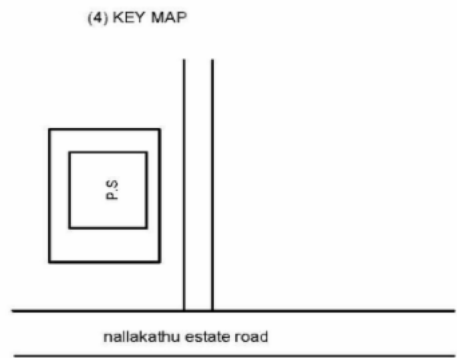

Google Map View

Polling Station Building Front View

Polling Station Front View

Cad View

Key MAP View

1 பெயர் : மாரியம்மாள் - கணவர் பெயர்: ஜெயபால் - வீட்டு எண் : 1 வயது : 42 பாலினம் : பெண் Photo is available	ZWY0669135	# 2 பெயர் : பிரசாத் - தந்தையின் பெயர்: ஏசையன் - வீட்டு எண் : 1-170-3 வயது : 36 பாலினம் : ஆண் Photo is available	ZWY0368332	3 பெயர் : சுரேஷ் குமார் தந்தையின் பெயர்: பாஷ்டேந் வீட்டு எண் : 11 வயது : 38 பாலினம் : ஆண் Photo is available	ZWY1814938
4 பெயர் : அஸ்வின்குமார் தந்தையின் பெயர்: பூமாரி வீட்டு எண் : 11 வயது : 25 பாலினம் : ஆண் Photo is available	ZWY1814961	5 பெயர் : துளசிபா தந்தையின் பெயர்: வைரமுத்து வீட்டு எண் : 11/3 வயது : 20 பாலினம் : பெண் Photo is available	ZWY2115285	6 பெயர் : வீலாவதி - கணவர் பெயர்: சேகர் - வீட்டு எண் : 11-112 வயது : 56 பாலினம் : பெண் Photo is available	ZWY0848058
7 பெயர் : சித்திரவள்ளி - கணவர் பெயர்: சேகர் - வீட்டு எண் : 11-112A வயது : 57 பாலினம் : பெண் Photo is available	ZWY1033158	8 பெயர் : லட்சுமி - தந்தையின் பெயர்: காளிமுத்து - வீட்டு எண் : 11-132-5 வயது : 31 பாலினம் : பெண் Photo is available	ZWY0564781	9 பெயர் : விஷ்ணு தந்தையின் பெயர்: சிவக்குமார் வீட்டு எண் : 11/136/2b வயது : 25 பாலினம் : ஆண் Photo is available	ZWY1223635
10 பெயர் : பாக்கியராஜ் - தந்தையின் பெயர்: ஜயராஜ் - வீட்டு எண் : 11-138-11 வயது : 41 பாலினம் : ஆண் Photo is available	ZWY0346643	11 பெயர் : தரணி தந்தையின் பெயர்: ராஜன் வீட்டு எண் : 11-139 வயது : 25 பாலினம் : பெண் Photo is available	ZWY1962364	12 பெயர் : கலைச்செல்வி - கணவர் பெயர்: சார்லஸ் - வீட்டு எண் : 11-141 வயது : 41 பாலினம் : பெண் Photo is available	ZWY0848066
13 பெயர் : மல்லீஸ்வரன் தந்தையின் பெயர்: சரவணமுருகன் வீட்டு எண் : 11/141-3 வயது : 28 பாலினம் : ஆண் Photo is available	ZWY1226588	14 பெயர் : மகேஷ்குமார் தந்தையின் பெயர்: மாரியப்பன் வீட்டு எண் : 11-141-4 வயது : 28 பாலினம் : ஆண் Photo is available	ZWY1162874	15 பெயர் : வினோத்குமார் தந்தையின் பெயர்: பாலமுருகன் வீட்டு எண் : 11/143 வயது : 21 பாலினம் : ஆண் Photo is available	ZWY2046969
16 பெயர் : மாரியம்மாள் தந்தையின் பெயர்: ரங்கசாமி வீட்டு எண் : 11-143-1 வயது : 21 பாலினம் : பெண் Photo is available	ZWY2073195	17 பெயர் : தேன்மொழி தந்தையின் பெயர்: ரங்கசாமி வீட்டு எண் : 11/143-1 வயது : 20 பாலினம் : பெண் Photo is available	ZWY2094951	18 பெயர் : சிவராமன் தந்தையின் பெயர்: ரங்கசாமி வீட்டு எண் : 11/143-1 வயது : 20 பாலினம் : ஆண் Photo is available	ZWY2094969
19 பெயர் : கௌரி தந்தையின் பெயர்: பாலமுருகன் வீட்டு எண் : 11/143-3 வயது : 26 பாலினம் : பெண் Photo is available	ZWY2055655	20 பெயர் : ராஜீவ்காந்தி - இதரர் பெயர்: சுப்பையா - வீட்டு எண் : 11-144 வயது : 34 பாலினம் : ஆண் Photo is available	ZWY0211920	21 பெயர் : சுப்புலட்சுமி - கணவர் பெயர்: பெருமாள் - வீட்டு எண் : 11-144-1 வயது : 61 பாலினம் : பெண் Photo is available	ZWY0307611
22 பெயர் : குமரேசன் தந்தையின் பெயர்: பெருமாள் வீட்டு எண் : 11-144-1 வயது : 33 பாலினம் : ஆண் Photo is available	ZWY1758929	23 பெயர் : ஆனந்த் - தந்தையின் பெயர்: பெருமாள் - வீட்டு எண் : 11-144-1 வயது : 31 பாலினம் : ஆண் Photo is available	ZWY0546010	24 பெயர் : சுகன்யா - தந்தையின் பெயர்: ஜான் - வீட்டு எண் : 11-144-4 வயது : 35 பாலினம் : பெண் Photo is available	ZWY0307496
25 பெயர் : சுஜித் - தந்தையின் பெயர்: ஜான் - வீட்டு எண் : 11-144-4 வயது : 32 பாலினம் : ஆண் Photo is available	ZWY0546341	26 பெயர் : சரண்யா தந்தையின் பெயர்: பால்ராஜ் வீட்டு எண் : 11/144-5 வயது : 23 பாலினம் : பெண் Photo is available	ZWY2047009	S 27 பெயர் : சண்முகதாய் கணவர் பெயர்: தருப்பையா வீட்டு எண் : 11-145 வயது : 75 பாலினம் : பெண் Photo is available	ZWY1884436
28 பெயர் : உமாராணி கணவர் பெயர்: பாலமுருகன் வீட்டு எண் : 11/145 வயது : 38 பாலினம் : பெண் Photo is available	ZWY2145019	29 பெயர் : லிக்னேஷ்குமார் தந்தையின் பெயர்: பாலமுருகன் வீட்டு எண் : 11/145 வயது : 19 பாலினம் : ஆண் Photo is available	ZWY2144939	30 பெயர் : காயத்ரி தந்தையின் பெயர்: பாலமுருகன் வீட்டு எண் : 11/147 வயது : 23 பாலினம் : பெண் Photo is available	ZWY2047090